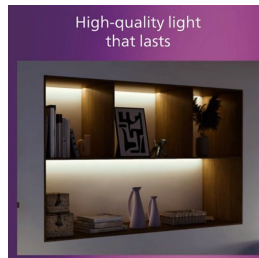

PHILIPS

Magneos Deckenleuchte,
12 W, 210 mm

Deckenleuchten

4000 K

Weiß

8719514328846

Komfortables LED- Licht, das den Augen gut tut

Philips LED Slim Downlight bietet einen natürlichen Lichteffect für allgemeine Beleuchtungsanwendungen. Es ist ein schlankes Meisterwerk für niedrige Decken und schafft überall zu Hause ein elegantes Ambiente. Angenehmes Licht, das die Augen schont.

Material und Oberfläche

- Material aus hochwertigem Metall

Lebensdauer

- Lange Nutzlebensdauer von bis zu 25.000 Stunden

Besonderheiten

Geeignet für niedrige Decken Schlankes Design Einfache Installation

Keinen Stress mit der Installation: Befestige oder hänge die Leuchte einfach an die Wand oder Decke und stecke den Stecker ein und schon ist die Leuchte betriebsbereit.

Material aus hochwertigem Metall

Langlebiges und attraktives Material aus Metall für eine robuste Oberfläche.

Lange Nutzlebensdauer von bis zu 25.000 Stunden

Philips LED-Technologie verlängert die Nutzlebensdauer der Produkte auf bis zu 25.000 Stunden

- Strahlwinkel: 110
- Farbkonsistenz: 6 SDCM
- Farbwiedergabeindex (CRI): 80
- Farbtemperatur: 4000 K
- Nennlichtausbeute (Nom): 112

Sonstiges

- Speziell geeignet für: Küche, Schlafzimmer, Esszimmer, Garage, Wohnzimmer, Büroflächen
- Stil: Zeitgenössisch
- Typ: Deckenleuchten
- EyeComfort: Ja