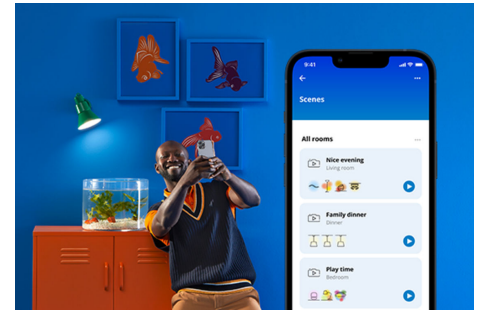

Superslim Deckenleuchte 14 W

Die smarte Deckenleuchte WiZ SuperSlim erzeugt in Wohnräumen ein einstellbares warm- oder kaltweißes Licht. Steuere die Leuchte mit der WiZ App oder Deiner Stimme, um das Licht zu dimmen oder heller einzustellen, oder nutze in der WLAN-Einrichtung voreingestellte Lichtmodi.

PRODUKT-HIGHLIGHTS

- Tunable White
- Abmessungen: Ø 242
- IP20/Kunststoff/Weiß

Einfache Einrichtung der smarten Lichtfunktionen

Die WiZ Lampe muss nur mit dem WLAN-Netz verbunden werden und schon sind die Vorteile der smarten Funktionen nutzbar. Die Lampen lassen sich bei Abwesenheit ganz einfach steuern. Du kannst einstellen, wann sie automatisch ein- oder ausgeschaltet werden sollen. Zusätzliche Hardware wie ein Hub oder ein Gateway ist nicht erforderlich.

Energieverbrauch überwachen

Die WiZ App gibt Auskunft über den Energieverbrauch der Lampen. Durch einfachen Zugriff auf einen wöchentlichen oder täglichen Bericht ist es ganz einfach, sich über den Energieverbrauch zuhause zu informieren.

Die perfekte persönliche Lichtszene

Mithilfe einer persönlichen Zusammenstellung verschiedener Farb- und Weißlichteinstellungen entsteht die perfekte Lichtatmosphäre für jeden Moment des Tages. Mit der WiZ App, der Fernbedienung oder der Stimme sind neue Szenen ganz schnell gespeichert.