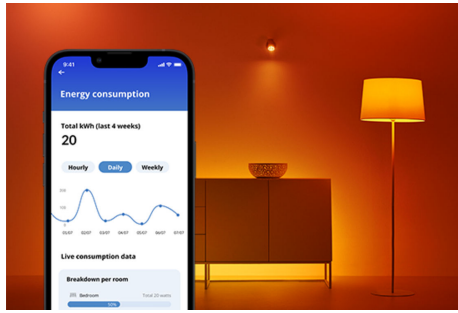

Superslim Deckenleuchte 14 W

Die smarte Deckenleuchte WiZ SuperSlim erzeugt in Wohnräumen ein einstellbares warm- oder kaltweißes Licht. Steuere die Leuchte mit der WiZ App oder Deiner Stimme, um das Licht zu dimmen oder heller einzustellen, oder nutze in der WLAN-Einrichtung voreingestellte Lichtmodi.

PRODUKT-HIGHLIGHTS

- Tunable White
- Abmessungen: Ø 242
- IP20/Kunststoff/Schwarz

Einfache Einrichtung der smarten Lichtfunktionen

Die WiZ Lampe muss nur mit dem WLAN-Netz verbunden werden und schon sind die Vorteile der smarten Funktionen nutzbar. Die Lampen lassen sich bei Abwesenheit ganz einfach steuern. Du kannst einstellen, wann sie automatisch ein- oder ausgeschaltet werden sollen. Zusätzliche Hardware wie ein Hub oder ein Gateway ist nicht erforderlich.

Energieverbrauch überwachen

Die WiZ App gibt Auskunft über den Energieverbrauch der Lampen. Durch einfachen Zugriff auf einen wöchentlichen oder täglichen Bericht ist es ganz einfach, sich über den Energieverbrauch zuhause zu informieren.

Die perfekte persönliche Lichtszene

Mithilfe einer persönlichen Zusammenstellung verschiedener Farb- und Weißlichteinstellungen entsteht die perfekte Lichtatmosphäre für jeden Moment des Tages. Mit der WiZ App, der Fernbedienung oder der Stimme sind neue Szenen ganz schnell gespeichert.