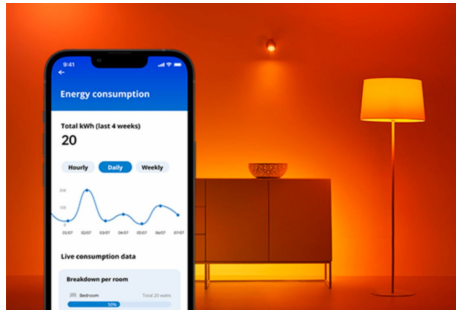

Adria Deckenleuchte 17W

Dimme den Raum (ohne Dimmer!) mit der smarten WiZ Adria LED Deckenleuchte in Weiß. Mit der WiZ App oder deiner Stimme kannst du die Leuchte im Raum ein- und ausschalten oder die Helligkeit ändern.

PRODUKT-HIGHLIGHTS

- Angenehmes Licht
- Abmessungen: Ø 320
- IP20/Kunststoff/Weiß

Einfache Einrichtung der smarten Lichtfunktionen

Die WiZ Lampe muss nur mit dem WLAN-Netz verbunden werden und schon sind die Vorteile der smarten Funktionen nutzbar. Die Lampen lassen sich bei Abwesenheit ganz einfach steuern. Du kannst einstellen, wann sie automatisch ein- oder ausgeschaltet werden sollen. Zusätzliche Hardware wie ein Hub oder ein Gateway ist nicht erforderlich.

Energieverbrauch überwachen

Die WiZ App gibt Auskunft über den Energieverbrauch der Lampen. Durch einfachen Zugriff auf einen wöchentlichen oder täglichen Bericht ist es ganz einfach, sich über den Energieverbrauch zuhause zu informieren.

Die perfekte persönliche Lichtszene

Mithilfe einer persönlichen Zusammenstellung verschiedener Farb- und Weißlicteinstellungen entsteht die perfekte Lichtatmosphäre für jeden Moment des Tages. Mit der WiZ App, der Fernbedienung oder der Stimme sind neue Szenen ganz schnell gespeichert.