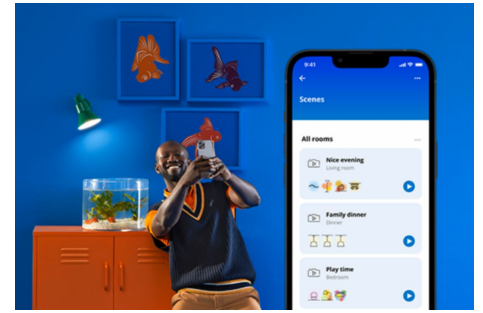

Adria Deckenleuchte 17W

Dimme den Raum (ohne Dimmer!) mit der smarten WiZ Adria LED Deckenleuchte in Weiß. Mit der WiZ App oder deiner Stimme kannst du die Leuchte im Raum ein- und ausschalten oder die Helligkeit ändern.

PRODUKT-HIGHLIGHTS

- Angenehmes Licht
- Abmessungen: Ø 320
- IP20/Kunststoff/Weiß

Einfache Einrichtung der smarten Lichtfunktionen

Die WiZ Lampe muss nur mit dem WLAN-Netz verbunden werden und schon sind die Vorteile der smarten Funktionen nutzbar. Die Lampen lassen sich bei Abwesenheit ganz einfach steuern. Du kannst einstellen, wann sie automatisch ein- oder ausgeschaltet werden sollen. Zusätzliche Hardware wie ein Hub oder ein Gateway ist nicht erforderlich.

Energieverbrauch überwachen

Die WiZ App gibt Auskunft über den Energieverbrauch der Lampen. Durch einfachen Zugriff auf einen wöchentlichen oder täglichen Bericht ist es ganz einfach, sich über den Energieverbrauch zuhause zu informieren.

Die perfekte persönliche Lichtszene

Mithilfe einer persönlichen Zusammenstellung verschiedener Farb- und Weißlicteinstellungen entsteht die perfekte Lichtatmosphäre für jeden Moment des Tages. Mit der WiZ App, der Fernbedienung oder der Stimme sind neue Szenen ganz schnell gespeichert.