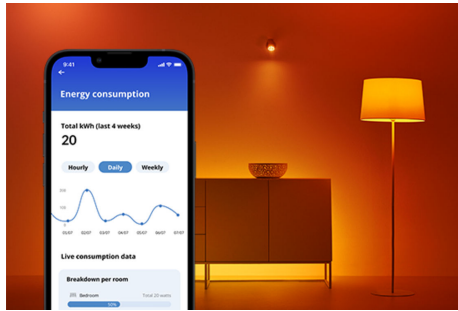

## Adria Deckenleuchte 17W

Dimme den Raum (ohne Dimmer!) mit der smarten WiZ Adria LED Deckenleuchte in Weiß. Mit der WiZ App oder deiner Stimme kannst du die Leuchte im Raum ein- und ausschalten oder die Helligkeit ändern.

## Einfache Einrichtung der smarten Lichtfunktionen

Die WiZ Lampe muss nur mit dem WLAN-Netz verbunden werden und schon sind die Vorteile der smarten Funktionen nutzbar. Die Lampen lassen sich bei Abwesenheit ganz einfach steuern. Du kannst einstellen, wann sie automatisch ein- oder ausgeschaltet werden sollen. Zusätzliche Hardware wie ein Hub oder ein Gateway ist nicht erforderlich.

## Die perfekte persönliche Lichtszene

Mithilfe einer persönlichen Zusammenstellung verschiedener Farb- und Weißlichteinstellungen entsteht die perfekte Lichtatmosphäre für jeden Moment des Tages. Mit der WiZ App, der Fernbedienung oder der Stimme sind neue Szenen ganz schnell gespeichert.