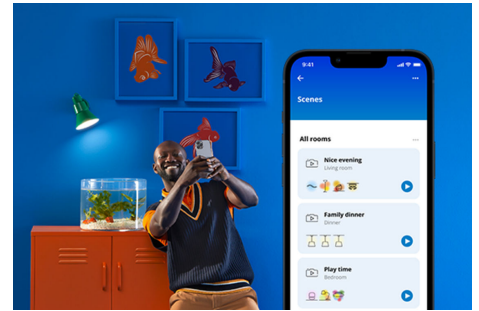

## Adria Deckenleuchte 17W

Dimme den Raum (ohne Dimmer!) mit der smarten WiZ Adria LED Deckenleuchte in Weiß. Mit der WiZ App oder deiner Stimme kannst du die Leuchte im Raum ein- und ausschalten oder die Helligkeit ändern.

## Einfache Einrichtung der smarten Lichtfunktionen

Die WiZ Lampe muss nur mit dem WLAN-Netz verbunden werden und schon sind die Vorteile der smarten Funktionen nutzbar. Die Lampen lassen sich bei Abwesenheit ganz einfach steuern. Du kannst einstellen, wann sie automatisch ein- oder ausgeschaltet werden sollen. Zusätzliche Hardware wie ein Hub oder ein Gateway ist nicht erforderlich.

## Die perfekte persönliche Lichtszene

Mithilfe einer persönlichen Zusammenstellung verschiedener Farb- und Weißlichteinstellungen entsteht die perfekte Lichtatmosphäre für jeden Moment des Tages. Mit der WiZ App, der Fernbedienung oder der Stimme sind neue Szenen ganz schnell gespeichert.