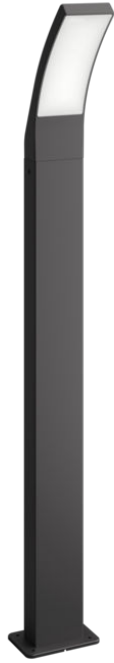

PHILIPS

Splay
Wegeleuchte, 12 W

Außenleuchten

2700 K

Anthrazit

Wasserbeständig

8719514417793

Genieße einen wunderschönen Garten mit Licht

Dieser Philips Splay Outdoor-Sockel in Anthrazit hat ein elegantes Design. Sie beleuchtet und erhellt Ihren Eingangsbereich mit diffusem und warmweißem Licht und erweckt mit ihrem hochwertigen Licht soziale Bereiche zum prickelnden Leben.