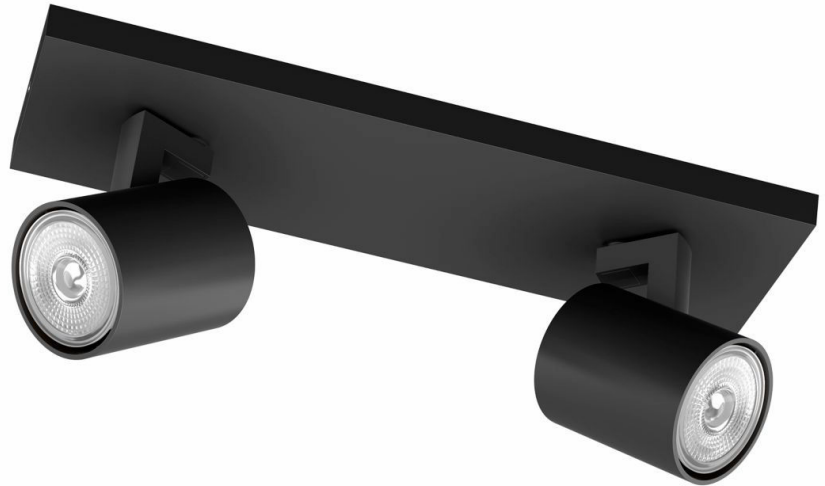

PHILIPS

Runner Decken-/
Wandspot 2x

Decken-/Wandspots

Ohne Leuchtmittel

Schwarz

ClickFix

8719514435315

Leben für den Moment – mit voller Freude

Dieser kleine, elegante und schlichte Dreierspot im Industriedesign eignet sich hervorragend für moderne Innenausstattungen. Das weiße Aluminiumgehäuse ergänzt die Lichtquelle tadellos. Ein beeindruckendes, dekoratives Glanzstück mit rotierender Lichtquelle.

Passend zu Deinem Stil im Innenbereich

- Elegantes und modernes Design

Besondere Eigenschaften

- Schwenkbarer Spotkopf
- Elegantes Schwarz

Wie für Ihr Wohn- und Schlafzimmer gemacht

- Qualitativ hochwertiges Material

Besonderheiten

Zeitgenössischer Reiz **Schwenkbarer Spotkopf**

Richten Sie das Licht exakt dorthin, wo Sie es benötigen, indem Sie den Spotkopf der Leuchte einfach verstellen, drehen oder neigen.

Elegantes Schwarz