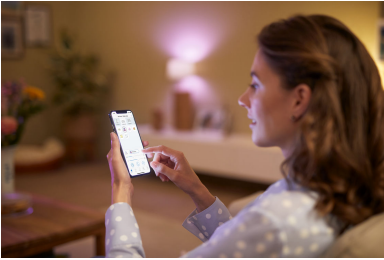

Besonderheiten

Einfaches Plug-and-Play

WiZ funktioniert mit deinem WLAN-Router. Du brauchst kein zusätzliches Gateway. Bringe einfach dein neues Licht an, lade die WiZ App herunter und los geht's!