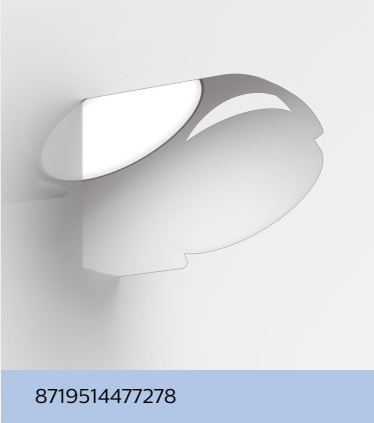

# PHILIPS

Mimosa  
Wandleuchte, 7 W

Außenleuchten

4000 K

Anthrazit

Wasserbeständig

8719514477278

## Richte hochwertiges LED-Licht einfach dorthin, wo Du es haben möchtest

In der Produktfamilie Mimosa gibt es Wand- und Bodenleuchten in einem brandneuen Design. Damit kannst Du das Licht dorthin richten, wo Du es haben möchtest. Mimosa Leuchten sind aus hochwertigem Aluminium gefertigt. Ihre effizienten LED-Module und die zuverlässige Elektronik gewährleisten eine lange Nutzlebensdauer. Die Leuchten sind mit warm- oder kaltweißem Licht erhältlich.

### **Benutzerfreundlich**

- Einstellbare Lichtrichtung
- Breite Lichtverteilung

## Einstellbare Lichtrichtung

Mit diesem einzigartigen, drehbaren Panel richtest Du das Licht einfach dorthin, wo Du es brauchst. Es ist das perfekte Licht für alle Deine Aktivitäten im Freien, ob nun für das Abendessen mit Familie und Freunden auf Deiner Terrasse oder zur Entspannung im Garten mit einem guten Buch.