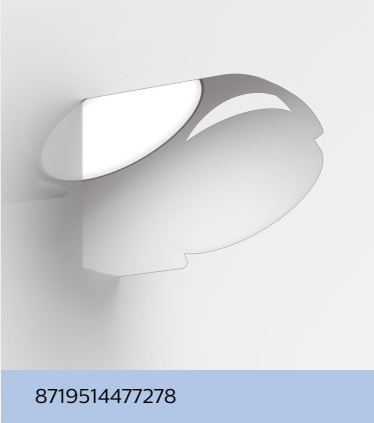

PHILIPS

Mimosa
Wandleuchte, 7 W

Außenleuchten

4000 K

Anthrazit

Wasserbeständig

8719514477278

Richte hochwertiges LED-Licht einfach dorthin, wo Du es haben möchtest

In der Produktfamilie Mimosa gibt es Wand- und Bodenleuchten in einem brandneuen Design. Damit kannst Du das Licht dorthin richten, wo Du es haben möchtest. Mimosa Leuchten sind aus hochwertigem Aluminium gefertigt. Ihre effizienten LED-Module und die zuverlässige Elektronik gewährleisten eine lange Nutzlebensdauer. Die Leuchten sind mit warm- oder kaltweißem Licht erhältlich.

8719514477278

Hochwertige Qualität

- Qualitativ hochwertiges Aluminium und hochwertige Kunststoffe

Für den Außenbereich

- IP44 – wetterfest

Besonderheiten

Einstellbare Lichtrichtung

Mit diesem einzigartigen, drehbaren Panel richtest Du das Licht einfach dorthin, wo Du es brauchst. Es ist das perfekte Licht für alle Deine Aktivitäten im Freien, ob nun für das Abendessen mit Familie und Freunden auf Deiner Terrasse oder zur Entspannung im Garten mit einem guten Buch.

Qualitativ hochwertiges Aluminium und hochwertige Kunststoffe

Diese Lampe von Philips wurde speziell für Außenbereiche entwickelt. Sie ist äußerst robust und langlebig und beleuchtet so Deinen Garten Nacht für Nacht. Sie besteht aus qualitativ hochwertigem Spritzguss-Aluminium und hochwertigen Kunststoffen.