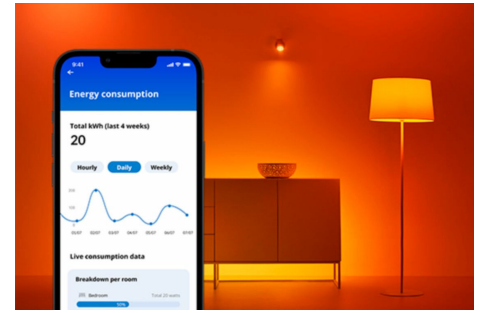

Lampe 8 W (entspr. 60 W) A60 E27 x2

Diese smarte WiZ Color Lampe mit E27-Fassung versetzt Innenräume in ein farbenfrohes Licht. Die Lampe ist mit der WiZ App oder per Sprachsteuerung dimmbar. Außerdem gibt es in der WLAN-Einrichtung voreingestellte Lichtmodi.

PRODUKT-HIGHLIGHTS

- Gesamtes Farbspektrum
- Kunststoff
- Einfaches Plug-and-Play
- Steuerung mit der WiZ-App oder per Sprache

Einfache Einrichtung der smarten Lichtfunktionen

Die WiZ Lampe muss nur mit dem WLAN-Netz verbunden werden und schon sind die Vorteile der smarten Funktionen nutzbar. Die Lampen lassen sich bei Abwesenheit ganz einfach steuern. Du kannst einstellen, wann sie automatisch ein- oder ausgeschaltet werden sollen. Zusätzliche Hardware wie ein Hub oder ein Gateway ist nicht erforderlich.

Exklusives SpaceSense™ Licht, das sich bei Bewegung einschaltet

Die SpaceSense-Technologie von WiZ verwandelt Lampen in Bewegungsmelder. Mindestens zwei WiZ Lampen in einem Raum sind nötig, um die Funktionen SpaceSense in der WiZ App zu aktivieren und Lampen mithilfe der Bewegungserkennung automatisch ein- und auszuschalten. Das ist einfach. Das ist SpaceSense. Das ist WiZ.

Millionen Lichtfarben und wechselnde Lichtmodi für einen gelungenen Tag

Wähle eine beliebige Lichtfarbe aus oder wende einfach einen für Dich entwickelten, dynamischen Lichtmodus an. Zum Beispiel entsteht mit den Lichtmodi Kaminfeuer oder Ozean eine beeindruckende Atmosphäre, die für gute Stimmung sorgt.