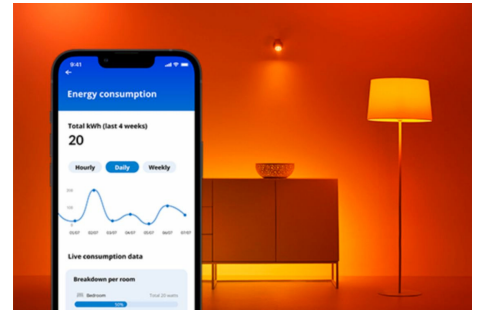

Lampe 8 W (entspr. 60 W) A60 E27 x2 + Fernbedienung

Dieses Smart-Light-Set besteht aus zwei smarten WiZ Color Lampen mit E27-Fassung und einer WiZmote Fernbedienung. Das Licht ist mit der WiZ App oder per Sprachsteuerung dimmbar. Außerdem gibt es in der WLAN-Einrichtung voreingestellte Lichtmodi.

PRODUKT-HIGHLIGHTS

- Gesamtes Farbspektrum
- Kunststoff
- Einfaches Plug-and-Play
- Inklusive WiZmote

Einfache Einrichtung der smarten Lichtfunktionen

Die WiZ Lampe muss nur mit dem WLAN-Netz verbunden werden und schon sind die Vorteile der smarten Funktionen nutzbar. Die Lampen lassen sich bei Abwesenheit ganz einfach steuern. Du kannst einstellen, wann sie automatisch ein- oder ausgeschaltet werden sollen. Zusätzliche Hardware wie ein Hub oder ein Gateway ist nicht erforderlich.

Exklusives SpaceSense™ Licht, das sich bei Bewegung einschaltet

Die SpaceSense-Technologie von WiZ verwandelt Lampen in Bewegungsmelder. Mindestens zwei WiZ Lampen in einem Raum sind nötig, um die Funktionen SpaceSense in der WiZ App zu aktivieren und Lampen mithilfe der Bewegungserkennung automatisch ein- und auszuschalten. Das ist einfach. Das ist SpaceSense. Das ist WiZ.

Millionen Lichtfarben und wechselnde Lichtmodi für einen gelungenen Tag

Wähle eine beliebige Lichtfarbe aus oder wende einfach einen für Dich entwickelten, dynamischen Lichtmodus an. Zum Beispiel entsteht mit den Lichtmodi Kaminfeuer oder Ozean eine beeindruckende Atmosphäre, die für gute Stimmung sorgt.