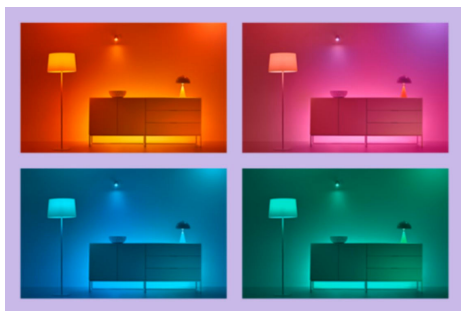

Lampe 8 W (entspr. 60 W) A60 E27 x2 + Fernbedienung

Dieses Smart-Light-Set besteht aus zwei smarten WiZ Color Lampen mit E27-Fassung und einer WiZmote Fernbedienung. Das Licht ist mit der WiZ App oder per Sprachsteuerung dimmbar. Außerdem gibt es in der WLAN-Einrichtung voreingestellte Lichtmodi.

PRODUKT-HIGHLIGHTS

- Gesamtes Farbspektrum
- Kunststoff
- Einfaches Plug-and-Play
- Inklusive WiZmote

Einfache Einrichtung der smarten Lichtfunktionen

Die WiZ Lampe muss nur mit dem WLAN-Netz verbunden werden und schon sind die Vorteile der smarten Funktionen nutzbar. Die Lampen lassen sich bei Abwesenheit ganz einfach steuern. Du kannst einstellen, wann sie automatisch ein- oder ausgeschaltet werden sollen. Zusätzliche Hardware wie ein Hub oder ein Gateway ist nicht erforderlich.

Millionen Lichtfarben und wechselnde Lichtmodi für einen gelungenen Tag

Wähle eine beliebige Lichtfarbe aus oder wende einfach einen für Dich entwickelten, dynamischen Lichtmodus an. Zum Beispiel entsteht mit den Lichtmodi Kaminfeuer oder Ozean eine beeindruckende Atmosphäre, die für gute Stimmung sorgt.