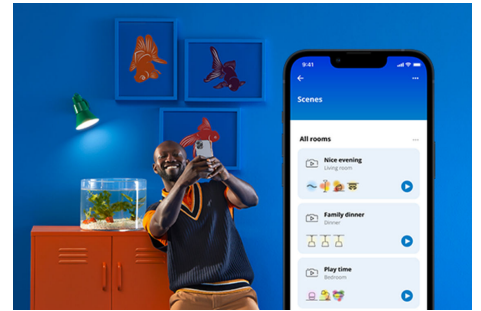

Filament-Lampe Bernstein 50 W ST64 E27 x2 + Fernbedienung

Kugelförmig! Röhrenförmig! Vintage! Klassisch! und praktisch! Nicht eine, sondern zwei bernsteinfarbene ST64 LED-Lampen PLUS eine WiZ-Fernbedienung für eine einfache und sofortige Steuerung. Verleihe Deinen dekorativen Leuchten oder überall dort, wo Du es stilvoll haben möchtest, einen Hauch von Vintage. Hunderte Weißlichttöne von gemütlich bis kühl stehen zur Wahl. Außerdem kannst Du mit der automatischen Anpassung Deinen sich immer wieder ändernden Bedürfnissen und Stimmungen nachgehen. Alles ist über WLAN mit der WiZ App, der WiZ Fernbedienung oder Deiner Stimme steuerbar.

PRODUKT-HIGHLIGHTS

- Smarte Tunable White Lampe
- Bis zu 640 Lumen
- Einfaches Plug-and-Play
- Inklusive WiZmote

Einfache Einrichtung der smarten Lichtfunktionen

Die WiZ Lampe muss nur mit dem WLAN-Netz verbunden werden und schon sind die Vorteile der smarten Funktionen nutzbar. Die Lampen lassen sich bei Abwesenheit ganz einfach steuern. Du kannst einstellen, wann sie automatisch ein- oder ausgeschaltet werden sollen. Zusätzliche Hardware wie ein Hub oder ein Gateway ist nicht erforderlich.

Lampen nach eigenem Zeitplan einstellen

Die smarten Lampen können automatisch auf tägliche oder wöchentliche Routinen reagieren. Stelle Deine Lampen so ein, dass sie sich morgens oder bevor Du nach Hause kommst einschalten. Sie lassen sich energiesparend so einstellen, dass sie sich ausschalten, wenn sie nicht gebraucht werden.

Die perfekte persönliche Lichtszene

Mithilfe einer persönlichen Zusammenstellung verschiedener Farb- und Weißlichteinstellungen entsteht die perfekte Lichtatmosphäre für jeden Moment des Tages. Mit der WiZ App, der Fernbedienung oder der Stimme sind neue Szenen ganz schnell gespeichert.