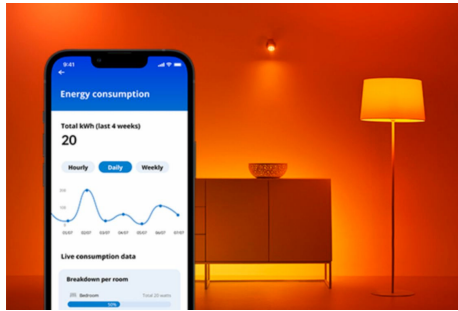

Lampe 60 W A60 E27 x2

Erlebe Dein Zuhause in einem neuen Licht mit der WiZ LED A60 Tunable White Lampe. Diese smarte Lampe eignet sich perfekt für jede Leuchte mit E27-Fassung. Mit verschiedenen Weißtönen von warm bis kaltweiß Licht kannst Du Dein Zuhause individuell gestalten und an Deine Stimmung anpassen. Du kannst die Lampen auch nach Deinem Tagesablauf planen und steuern, sowie von unterwegs aus auf sie zugreifen. WiZ-Lampen verbinden sich mit Deinem vorhandenen WLAN, es ist kein zusätzliches Hardware erforderlich. Steuere die Lampe ganz einfach per Sprachbefehl oder App und erlebe ein neues Level an Komfort und Bequemlichkeit.

PRODUKT-HIGHLIGHTS

- Smarte Tunable White Lampe
- Bis zu 806 Lumen
- Einfaches Plug-and-Play
- Steuerung per App oder Sprache

Einfache Einrichtung der smarten Lichtfunktionen

Die WiZ Lampe muss nur mit dem WLAN-Netz verbunden werden und schon sind die Vorteile der smarten Funktionen nutzbar. Die Lampen lassen sich bei Abwesenheit ganz einfach steuern. Du kannst einstellen, wann sie automatisch ein- oder ausgeschaltet werden sollen. Zusätzliche Hardware wie ein Hub oder ein Gateway ist nicht erforderlich.

Energieverbrauch überwachen

Die WiZ App gibt Auskunft über den Energieverbrauch der Lampen. Durch einfachen Zugriff auf einen wöchentlichen oder täglichen Bericht ist es ganz einfach, sich über den Energieverbrauch zuhause zu informieren.

Passende Stimmung mit einstellbarem warmweißen bis kaltweißen Licht

Wähle aus vielen verschiedenen Lichteinstellungen von belebendem kaltweißem bis warmweißem Licht aus oder erzeuge mit einem voreingestellten Lichtmodus wie Fokus und Entspannen die optimale Atmosphäre für deine Aktivitäten.