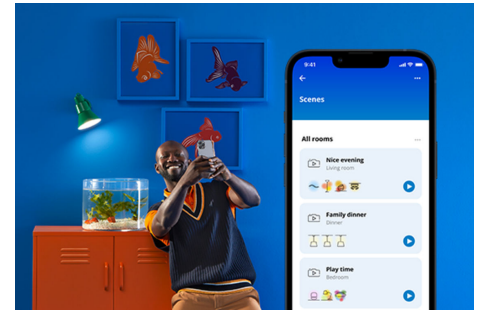

Filament-Lampe, transparent, 60 W A60 E27 x2

Diese smarte, einstellbare WiZ A60 LED-Lampe in nostalgischem Design bringt biologisch wirksames Licht in Dein Leben. Mit verschiedenen Farbtönen oder einem warmweißen bis kaltweißen Licht kannst Du dich besser konzentrieren oder entspannen. Du kannst Zeitpläne zum Ein- und Ausschalten des Lichts für Deine täglichen oder wöchentlichen Aktivitäten einrichten, oder das Licht mit Deinem Smartphone oder Deiner Stimme steuern. Bei Abwesenheit leistet Dir die Fernsteuerung gute Dienste. WiZ-Lampen verbinden sich ohne zusätzliche Hardware mit Deinem WLAN.

PRODUKT-HIGHLIGHTS

- Smarte Tunable White Lampe
- Bis zu 806 Lumen
- Einfaches Plug-and-Play
- Steuerung per App oder Sprache

Einfache Einrichtung der smarten Lichtfunktionen

Die WiZ Lampe muss nur mit dem WLAN-Netz verbunden werden und schon sind die Vorteile der smarten Funktionen nutzbar. Die Lampen lassen sich bei Abwesenheit ganz einfach steuern. Du kannst einstellen, wann sie automatisch ein- oder ausgeschaltet werden sollen. Zusätzliche Hardware wie ein Hub oder ein Gateway ist nicht erforderlich.

Lampen nach eigenem Zeitplan einstellen

Die smarten Lampen können automatisch auf tägliche oder wöchentliche Routinen reagieren. Stelle Deine Lampen so ein, dass sie sich morgens oder bevor Du nach Hause kommst einschalten. Sie lassen sich energiesparend so einstellen, dass sie sich ausschalten, wenn sie nicht gebraucht werden.

Die perfekte persönliche Lichtszene

Mithilfe einer persönlichen Zusammenstellung verschiedener Farb- und Weißlichteinstellungen entsteht die perfekte Lichtatmosphäre für jeden Moment des Tages. Mit der WiZ App, der Fernbedienung oder der Stimme sind neue Szenen ganz schnell gespeichert.