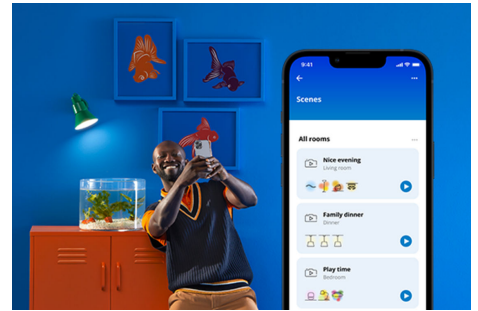

Filament-Lampe, transparent, 60 W A60 E27 x2

Diese smarte, einstellbare WiZ A60 LED-Lampe in nostalgischem Design bringt biologisch wirksames Licht in Dein Leben. Mit verschiedenen Farbtönen oder einem warmweißen bis kaltweißen Licht kannst Du dich besser konzentrieren oder entspannen. Du kannst Zeitpläne zum Ein- und Ausschalten des Lichts für Deine täglichen oder wöchentlichen Aktivitäten einrichten, oder das Licht mit Deinem Smartphone oder Deiner Stimme steuern. Bei Abwesenheit leistet Dir die Fernsteuerung gute Dienste. WiZ-Lampen verbinden sich ohne zusätzliche Hardware mit Deinem WLAN.

PRODUKT-HIGHLIGHTS

- Smarte Tunable White Lampe
- Bis zu 806 Lumen
- Einfaches Plug-and-Play
- Steuerung per App oder Sprache

Einfache Einrichtung der smarten Lichtfunktionen

Die WiZ Lampe muss nur mit dem WLAN-Netz verbunden werden und schon sind die Vorteile der smarten Funktionen nutzbar. Die Lampen lassen sich bei Abwesenheit ganz einfach steuern. Du kannst einstellen, wann sie automatisch ein- oder ausgeschaltet werden sollen. Zusätzliche Hardware wie ein Hub oder ein Gateway ist nicht erforderlich.

Lampen nach eigenem Zeitplan einstellen

Die smarten Lampen können automatisch auf tägliche oder wöchentliche Routinen reagieren. Stelle Deine Lampen so ein, dass sie sich morgens oder bevor Du nach Hause kommst einschalten. Sie lassen sich energiesparend so einstellen, dass sie sich ausschalten, wenn sie nicht gebraucht werden.

Die perfekte persönliche Lichtszene

Mithilfe einer persönlichen Zusammenstellung verschiedener Farb- und Weißlichteinstellungen entsteht die perfekte Lichtatmosphäre für jeden Moment des Tages. Mit der WiZ App, der Fernbedienung oder der Stimme sind neue Szenen ganz schnell gespeichert.