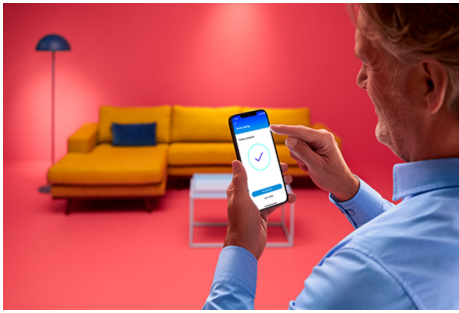

Filament-Lampe, transparent, 60 W A60 E27 x2

Diese smarte, einstellbare WiZ A60 LED-Lampe in nostalgischem Design bringt biologisch wirksames Licht in Dein Leben. Mit verschiedenen Farbtönen oder einem warmweißen bis kaltweißen Licht kannst Du dich besser konzentrieren oder entspannen. Du kannst Zeitpläne zum Ein- und Ausschalten des Lichts für Deine täglichen oder wöchentlichen Aktivitäten einrichten, oder das Licht mit Deinem Smartphone oder Deiner Stimme steuern. Bei Abwesenheit leistet Dir die Fernsteuerung gute Dienste. WiZ-Lampen verbinden sich ohne zusätzliche Hardware mit Deinem WLAN.

PRODUKT-HIGHLIGHTS

- Smarte Tunable White Lampe
- Bis zu 806 Lumen
- Einfaches Plug-and-Play
- Steuerung per App oder Sprache

Einfache Einrichtung der smarten Lichtfunktionen

Die WiZ Lampe muss nur mit dem WLAN-Netz verbunden werden und schon sind die Vorteile der smarten Funktionen nutzbar. Die Lampen lassen sich bei Abwesenheit ganz einfach steuern. Du kannst einstellen, wann sie automatisch ein- oder ausgeschaltet werden sollen. Zusätzliche Hardware wie ein Hub oder ein Gateway ist nicht erforderlich.

Die perfekte persönliche Lichtszene

Mithilfe einer persönlichen Zusammenstellung verschiedener Farb- und Weißlichteinstellungen entsteht die perfekte Lichtatmosphäre für jeden Moment des Tages. Mit der WiZ App, der Fernbedienung oder der Stimme sind neue Szenen ganz schnell gespeichert.

Passende Stimmung mit einstellbarem warmweißen bis kaltweißen Licht

Wähle aus vielen verschiedenen Lichteinstellungen von belebendem kaltweißem bis warmweißem Licht aus oder erzeuge mit einem voreingestellten Lichtmodus wie Fokus und Entspannen die optimale Atmosphäre für deine Aktivitäten.