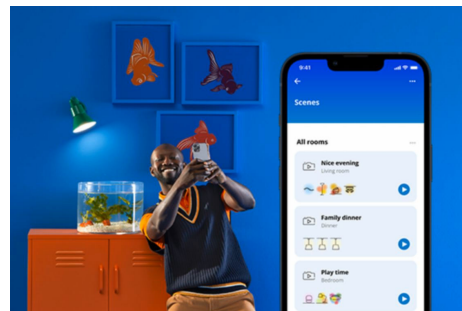

Filament-Lampe, transparent, 60 W A60 E27 x2

Die WiZ Filament-Lampe mit E27-Fassung ist smarte Beleuchtung im Stil der guten alten Glühbirne. Sie erzeugt ein warm- oder kaltweißes Licht, das mit der WiZ App oder per Sprachsteuerung gedimmt werden kann. Nutze außerdem die voreingestellten Lichtmodi.

PRODUKT-HIGHLIGHTS

- Smarte Tunable White Lampe
- Bis zu 806 Lumen
- Einfaches Plug-and-Play
- Steuerung per App oder Sprache

Einfache Einrichtung der smarten Lichtfunktionen

Die WiZ Lampe muss nur mit dem WLAN-Netz verbunden werden und schon sind die Vorteile der smarten Funktionen nutzbar. Die Lampen lassen sich bei Abwesenheit ganz einfach steuern. Du kannst einstellen, wann sie automatisch ein- oder ausgeschaltet werden sollen. Zusätzliche Hardware wie ein Hub oder ein Gateway ist nicht erforderlich.

Lampen nach eigenem Zeitplan einstellen

Die smarten Lampen können automatisch auf tägliche oder wöchentliche Routinen reagieren. Stelle Deine Lampen so ein, dass sie sich morgens oder bevor Du nach Hause kommst einschalten. Sie lassen sich energiesparend so einstellen, dass sie sich ausschalten, wenn sie nicht gebraucht werden.

Die perfekte persönliche Lichtszene

Mithilfe einer persönlichen Zusammenstellung verschiedener Farb- und Weißlichteinstellungen entsteht die perfekte Lichtatmosphäre für jeden Moment des Tages. Mit der WiZ App, der Fernbedienung oder der Stimme sind neue Szenen ganz schnell gespeichert.