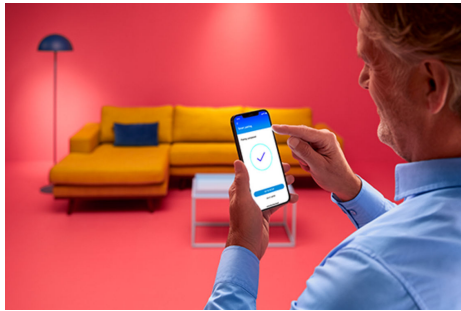

Kerze 40W C37 E14 x2

Die WiZ Full Color LED-Lampe in Kerzenform bringt smarte Beleuchtung in Deinen Alltag. Sie eignet sich prima für dekorative Leuchten mit Fassungen in der mittleren Größe E14. Schaffe die von Dir gewünschte Atmosphäre mit 16 Millionen Farben oder einem warmweißen bis kaltweißen Licht. Du kannst Zeitpläne zum Ein- und Ausschalten des Lichts für Deine täglichen oder wöchentlichen Aktivitäten einrichten, oder das Licht mit Deinem Smartphone oder Deiner Stimme steuern. Bei Abwesenheit leistet Dir die Fernsteuerung gute Dienste. WiZ-Lampen verbinden sich ohne zusätzliche Hardware mit Deinem WLAN.

PRODUKT-HIGHLIGHTS

- Farbfähige smarte Lampe
- Bis zu 470 Lumen
- Einfaches Plug-and-Play
- Steuerung per App oder Sprache

Einfache Einrichtung der smarten Lichtfunktionen

Die WiZ Lampe muss nur mit dem WLAN-Netz verbunden werden und schon sind die Vorteile der smarten Funktionen nutzbar. Die Lampen lassen sich bei Abwesenheit ganz einfach steuern. Du kannst einstellen, wann sie automatisch ein- oder ausgeschaltet werden sollen. Zusätzliche Hardware wie ein Hub oder ein Gateway ist nicht erforderlich.

Die perfekte persönliche Lichtszene

Mithilfe einer persönlichen Zusammenstellung verschiedener Farb- und Weißlichteinstellungen entsteht die perfekte Lichtatmosphäre für jeden Moment des Tages. Mit der WiZ App, der Fernbedienung oder der Stimme sind neue Szenen ganz schnell gespeichert.

Millionen Lichtfarben und wechselnde Lichtmodi für einen gelungenen Tag

Wähle eine beliebige Lichtfarbe aus oder wende einfach einen für Dich entwickelten, dynamischen Lichtmodus an. Zum Beispiel entsteht mit den Lichtmodi Kaminfeuer oder Ozean eine beeindruckende Atmosphäre, die für gute Stimmung sorgt.