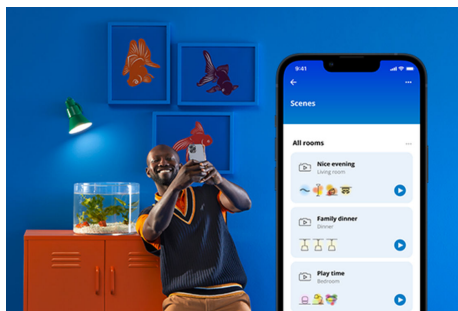

Kerze 40W C37 E14 x2

Die WiZ Full Color LED-Lampe in Kerzenform bringt smarte Beleuchtung in Deinen Alltag. Sie eignet sich prima für dekorative Leuchten mit Fassungen in der mittleren Größe E14. Schaffe die von Dir gewünschte Atmosphäre mit 16 Millionen Farben oder einem warmweißen bis kaltweißen Licht. Du kannst Zeitpläne zum Ein- und Ausschalten des Lichts für Deine täglichen oder wöchentlichen Aktivitäten einrichten, oder das Licht mit Deinem Smartphone oder Deiner Stimme steuern. Bei Abwesenheit leistet Dir die Fernsteuerung gute Dienste. WiZ-Lampen verbinden sich ohne zusätzliche Hardware mit Deinem WLAN.

PRODUKT-HIGHLIGHTS

- Farbfähige smarte Lampe
- Bis zu 470 Lumen
- Einfaches Plug-and-Play
- Steuerung per App oder Sprache

Einfache Einrichtung der smarten Lichtfunktionen

Die WiZ Lampe muss nur mit dem WLAN-Netz verbunden werden und schon sind die Vorteile der smarten Funktionen nutzbar. Die Lampen lassen sich bei Abwesenheit ganz einfach steuern. Du kannst einstellen, wann sie automatisch ein- oder ausgeschaltet werden sollen. Zusätzliche Hardware wie ein Hub oder ein Gateway ist nicht erforderlich.

Exklusives SpaceSense™ Licht, das sich bei Bewegung einschaltet

Die SpaceSense-Technologie von WiZ verwandelt Lampen in Bewegungsmelder. Mindestens zwei WiZ Lampen in einem Raum sind nötig, um die Funktionen SpaceSense in der WiZ App zu aktivieren und Lampen mithilfe der Bewegungserkennung automatisch ein- und auszuschalten. Das ist einfach. Das ist SpaceSense. Das ist WiZ.

Die perfekte persönliche Lichtszene

Mithilfe einer persönlichen Zusammenstellung verschiedener Farb- und Weißlichteinstellungen entsteht die perfekte Lichtatmosphäre für jeden Moment des Tages. Mit der WiZ App, der Fernbedienung oder der Stimme sind neue Szenen ganz schnell gespeichert.