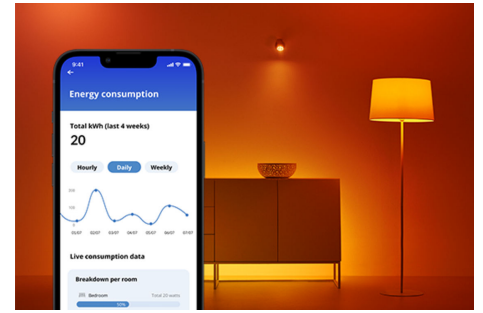

Energieverbrauch überwachen

Die WiZ App gibt Auskunft über den Energieverbrauch der Lampen. Durch einfachen Zugriff auf einen wöchentlichen oder täglichen Bericht ist es ganz einfach, sich über den Energieverbrauch zuhause zu informieren.