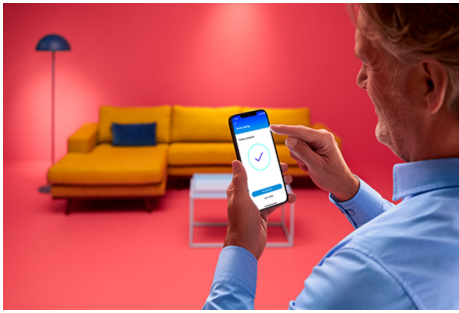

## Kerze 40W C37 E14 x2

Diese smarte, einstellbare WiZ LED-Lampe in Kerzenform bringt biologisch wirksames Licht in Dein Leben. Mit verschiedenen Farbtönen oder einem warmweißen bis kaltweißen Licht kannst Du dich besser konzentrieren oder entspannen. Du kannst Zeitpläne zum Ein- und Ausschalten des Lichts für Deine täglichen oder wöchentlichen Aktivitäten einrichten, oder das Licht mit Deinem Smartphone oder Deiner Stimme steuern. Bei Abwesenheit leistet Dir die Fernsteuerung gute Dienste. WiZ-Lampen verbinden sich ohne zusätzliche Hardware mit Deinem WLAN.

## Einfache Einrichtung der smarten Lichtfunktionen

Die WiZ Lampe muss nur mit dem WLAN-Netz verbunden werden und schon sind die Vorteile der smarten Funktionen nutzbar. Die Lampen lassen sich bei Abwesenheit ganz einfach steuern. Du kannst einstellen, wann sie automatisch ein- oder ausgeschaltet werden sollen. Zusätzliche Hardware wie ein Hub oder ein Gateway ist nicht erforderlich.