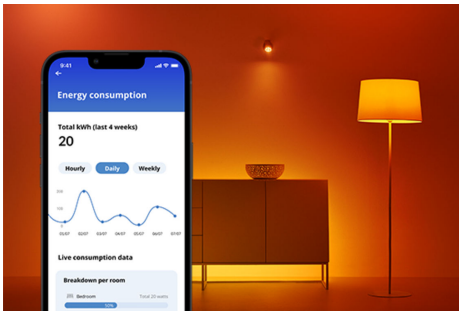

## IMAGEO 1 x einstellbarer Spot

Die smarte Spotleuchte WiZ Imageo in Weiß besticht durch ihr schlankes, zeitgemäßes Design. Sie verfügt über einen einstellbaren Spot und erzeugt ein warm- oder kaltweißes Licht. In Verbindung mit dem vorhandenen WLAN kann sie über die WiZ App oder per Stimme gesteuert werden.

## Einfache Einrichtung der smarten Lichtfunktionen

Die WiZ Lampe muss nur mit dem WLAN-Netz verbunden werden und schon sind die Vorteile der smarten Funktionen nutzbar. Die Lampen lassen sich bei Abwesenheit ganz einfach steuern. Du kannst einstellen, wann sie automatisch ein- oder ausgeschaltet werden sollen. Zusätzliche Hardware wie ein Hub oder ein Gateway ist nicht erforderlich.

## Exklusives SpaceSense™ Licht, das sich bei Bewegung einschaltet

Die SpaceSense-Technologie von WiZ verwandelt Lampen in Bewegungsmelder. Mindestens zwei WiZ Lampen in einem Raum sind nötig, um die Funktionen SpaceSense in der WiZ App zu aktivieren und Lampen mithilfe der Bewegungserkennung automatisch ein- und auszuschalten. Das ist einfach. Das ist SpaceSense. Das ist WiZ.