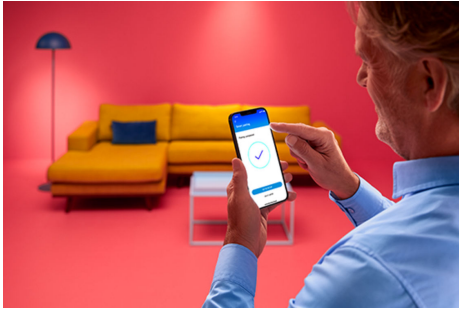

## IMAGEO 1 x einstellbarer Spot

Die smarte Spotleuchte WiZ Imageo in Weiß besticht durch ihr schlankes, zeitgemäßes Design. Sie verfügt über einen einstellbaren Spot und erzeugt ein warm- oder kaltweißes Licht. In Verbindung mit dem vorhandenen WLAN kann sie über die WiZ App oder per Stimme gesteuert werden.

## Einfache Einrichtung der smarten Lichtfunktionen

Die WiZ Lampe muss nur mit dem WLAN-Netz verbunden werden und schon sind die Vorteile der smarten Funktionen nutzbar. Die Lampen lassen sich bei Abwesenheit ganz einfach steuern. Du kannst einstellen, wann sie automatisch ein- oder ausgeschaltet werden sollen. Zusätzliche Hardware wie ein Hub oder ein Gateway ist nicht erforderlich.