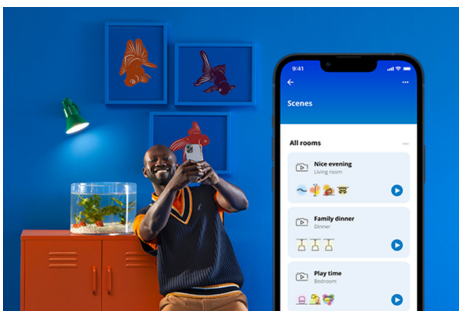

IMAGEO 1 x einstellbarer Spot

Setze Deine Einrichtung zu Hause gekonnt in Szene: Mit dem verstellbaren Spot und dem farbenfrohen smarten Licht des smarten Spotleuchte WiZ Imageo in Weiß. Verwende Dein vorhandenes WLAN zur Steuerung mit der WiZ App oder Deiner Stimme.

PRODUKT-HIGHLIGHTS

- Gesamtes Farbspektrum
- Plattenabmessungen: Ø 8 CM
- IP20/Metall/Weiß

Einfache Einrichtung der smarten Lichtfunktionen

Die WiZ Lampe muss nur mit dem WLAN-Netz verbunden werden und schon sind die Vorteile der smarten Funktionen nutzbar. Die Lampen lassen sich bei Abwesenheit ganz einfach steuern. Du kannst einstellen, wann sie automatisch ein- oder ausgeschaltet werden sollen. Zusätzliche Hardware wie ein Hub oder ein Gateway ist nicht erforderlich.

Die perfekte persönliche Lichtszene

Mithilfe einer persönlichen Zusammenstellung verschiedener Farb- und Weißlichteinstellungen entsteht die perfekte Lichtatmosphäre für jeden Moment des Tages. Mit der WiZ App, der Fernbedienung oder der Stimme sind neue Szenen ganz schnell gespeichert.

Millionen Lichtfarben und wechselnde Lichtmodi für einen gelungenen Tag

Wähle eine beliebige Lichtfarbe aus oder wende einfach einen für Dich entwickelten, dynamischen Lichtmodus an. Zum Beispiel entsteht mit den Lichtmodi Kaminfeuer oder Ozean eine beeindruckende Atmosphäre, die für gute Stimmung sorgt.