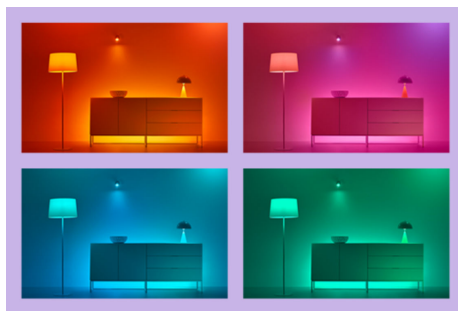

IMAGEO 1 x einstellbarer Spot

Setze Deine Einrichtung zu Hause gekonnt in Szene: Mit dem verstellbaren Spot und dem farbenfrohen smarten Licht des smarten Spotleuchte WiZ Imageo in Weiß. Verwende Dein vorhandenes WLAN zur Steuerung mit der WiZ App oder Deiner Stimme.

PRODUKT-HIGHLIGHTS

- Gesamtes Farbspektrum
- Plattenabmessungen: Ø 8 CM
- IP20/Metall/Weiß

Einfache Einrichtung der smarten Lichtfunktionen

Die WiZ Lampe muss nur mit dem WLAN-Netz verbunden werden und schon sind die Vorteile der smarten Funktionen nutzbar. Die Lampen lassen sich bei Abwesenheit ganz einfach steuern. Du kannst einstellen, wann sie automatisch ein- oder ausgeschaltet werden sollen. Zusätzliche Hardware wie ein Hub oder ein Gateway ist nicht erforderlich.

Die perfekte persönliche Lichtszene

Mithilfe einer persönlichen Zusammenstellung verschiedener Farb- und Weißlichteinstellungen entsteht die perfekte Lichtatmosphäre für jeden Moment des Tages. Mit der WiZ App, der Fernbedienung oder der Stimme sind neue Szenen ganz schnell gespeichert.

Millionen Lichtfarben und wechselnde Lichtmodi für einen gelungenen Tag

Wähle eine beliebige Lichtfarbe aus oder wende einfach einen für Dich entwickelten, dynamischen Lichtmodus an. Zum Beispiel entsteht mit den Lichtmodi Kaminfeuer oder Ozean eine beeindruckende Atmosphäre, die für gute Stimmung sorgt.