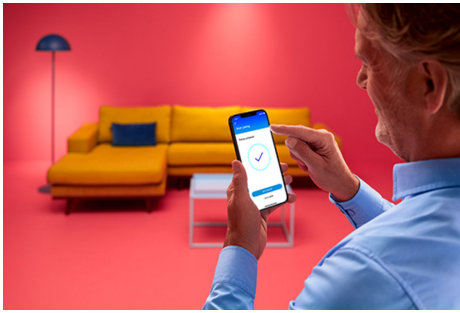

## IMAGEO 3 x einstellbarer Spot

Verwende die drei einstellbaren Spots und das farbenfrohe smarte Licht, um mit der smarten Spotleuchte WiZ Imageo in Weiß in jedem Raum ein unverwechselbares Ambiente zu schaffen. In Verbindung mit dem vorhandenen WLAN kann sie über die WiZ App oder per Stimme gesteuert werden.

## Einfache Einrichtung der smarten Lichtfunktionen

Die WiZ Lampe muss nur mit dem WLAN-Netz verbunden werden und schon sind die Vorteile der smarten Funktionen nutzbar. Die Lampen lassen sich bei Abwesenheit ganz einfach steuern. Du kannst einstellen, wann sie automatisch ein- oder ausgeschaltet werden sollen. Zusätzliche Hardware wie ein Hub oder ein Gateway ist nicht erforderlich.

## Die perfekte persönliche Lichtszene

Mithilfe einer persönlichen Zusammenstellung verschiedener Farb- und Weißlichteinstellungen entsteht die perfekte Lichtatmosphäre für jeden Moment des Tages. Mit der WiZ App, der Fernbedienung oder der Stimme sind neue Szenen ganz schnell gespeichert.