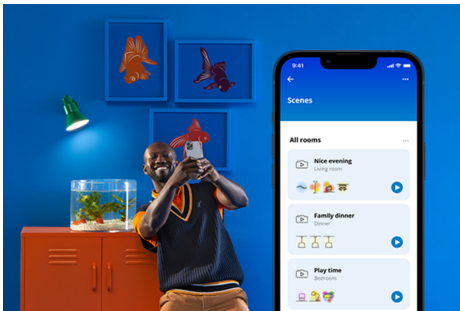

## IMAGEO 3 x einstellbarer Spot

Verwende die drei einstellbaren Spots und das farbenfrohe smarte Licht, um mit der smarten Spotleuchte WiZ Imageo in Weiß in jedem Raum ein unverwechselbares Ambiente zu schaffen. In Verbindung mit dem vorhandenen WLAN kann sie über die WiZ App oder per Stimme gesteuert werden.

## Einfache Einrichtung der smarten Lichtfunktionen

Die WiZ Lampe muss nur mit dem WLAN-Netz verbunden werden und schon sind die Vorteile der smarten Funktionen nutzbar. Die Lampen lassen sich bei Abwesenheit ganz einfach steuern. Du kannst einstellen, wann sie automatisch ein- oder ausgeschaltet werden sollen. Zusätzliche Hardware wie ein Hub oder ein Gateway ist nicht erforderlich.

## Die perfekte persönliche Lichtszene

Mithilfe einer persönlichen Zusammenstellung verschiedener Farb- und Weißlichteinstellungen entsteht die perfekte Lichtatmosphäre für jeden Moment des Tages. Mit der WiZ App, der Fernbedienung oder der Stimme sind neue Szenen ganz schnell gespeichert.

## Millionen Lichtfarben und wechselnde Lichtmodi für einen gelungenen Tag

Wähle eine beliebige Lichtfarbe aus oder wende einfach einen für Dich entwickelten, dynamischen Lichtmodus an. Zum Beispiel entsteht mit den Lichtmodi Kaminfeuer oder Ozean eine beeindruckende Atmosphäre, die für gute Stimmung sorgt.