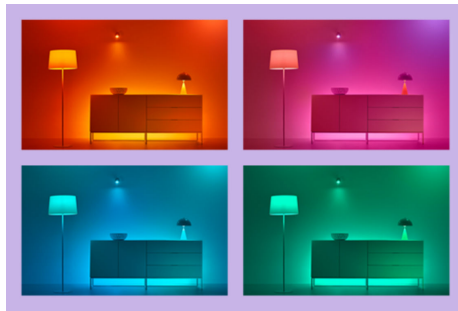

Millionen Lichtfarben und wechselnde Lichtmodi für einen gelungenen Tag

Wähle eine beliebige Lichtfarbe aus oder wende einfach einen für Dich entwickelten, dynamischen Lichtmodus an. Zum Beispiel entsteht mit den Lichtmodi Kaminfeuer oder Ozean eine beeindruckende Atmosphäre, die für gute Stimmung sorgt.