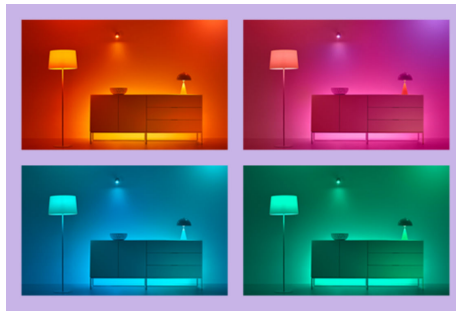

IMAGEO 1 x einstellbarer Spot

Mit ihrem einstellbaren Spot und smarten Farblicht eignet sich die smarte Spotleuchte WiZ Imageo in Schwarz hervorragend zur Hervorhebung des Dekors in Deinem Zuhause. In Verbindung mit dem vorhandenen WLAN kann sie über die WiZ App oder per Stimme gesteuert werden.

Die perfekte persönliche Lichtszene

Mithilfe einer persönlichen Zusammenstellung verschiedener Farb- und Weißlichteinstellungen entsteht die perfekte Lichtatmosphäre für jeden Moment des Tages. Mit der WiZ App, der Fernbedienung oder der Stimme sind neue Szenen ganz schnell gespeichert.

Millionen Lichtfarben und wechselnde Lichtmodi für einen gelungenen Tag

Wähle eine beliebige Lichtfarbe aus oder wende einfach einen für Dich entwickelten, dynamischen Lichtmodus an. Zum Beispiel entsteht mit den Lichtmodi Kaminfeuer oder Ozean eine beeindruckende Atmosphäre, die für gute Stimmung sorgt.

Passende Stimmung mit einstellbarem warmweißen bis kaltweißem Licht

Wähle aus vielen verschiedenen Lichteinstellungen von belebendem kaltweißem bis warmweißem Licht aus oder erzeuge mit einem voreingestellten Lichtmodus wie Fokus und Entspannen die optimale Atmosphäre für deine Aktivitäten.