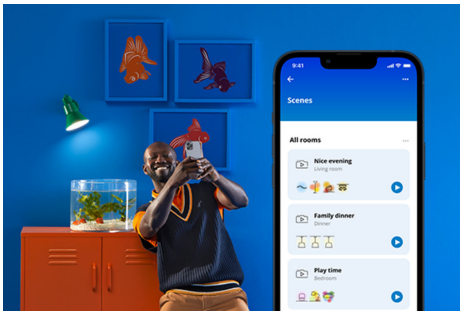

IMAGEO 1 x einstellbarer Spot

Mit ihrem einstellbaren Spot und smarten Farblicht eignet sich die smarte Spotleuchte WiZ Imageo in Schwarz hervorragend zur Hervorhebung des Dekors in Deinem Zuhause. In Verbindung mit dem vorhandenen WLAN kann sie über die WiZ App oder per Stimme gesteuert werden.

PRODUKT-HIGHLIGHTS

- Gesamtes Farbspektrum
- Plattenabmessungen: Ø 8 CM
- IP20/Metall/Schwarz

Einfache Einrichtung der smarten Lichtfunktionen

Die WiZ Lampe muss nur mit dem WLAN-Netz verbunden werden und schon sind die Vorteile der smarten Funktionen nutzbar. Die Lampen lassen sich bei Abwesenheit ganz einfach steuern. Du kannst einstellen, wann sie automatisch ein- oder ausgeschaltet werden sollen. Zusätzliche Hardware wie ein Hub oder ein Gateway ist nicht erforderlich.

Die perfekte persönliche Lichtszene

Mithilfe einer persönlichen Zusammenstellung verschiedener Farb- und Weißlichteinstellungen entsteht die perfekte Lichtatmosphäre für jeden Moment des Tages. Mit der WiZ App, der Fernbedienung oder der Stimme sind neue Szenen ganz schnell gespeichert.

Millionen Lichtfarben und wechselnde Lichtmodi für einen gelungenen Tag

Wähle eine beliebige Lichtfarbe aus oder wende einfach einen für Dich entwickelten, dynamischen Lichtmodus an. Zum Beispiel entsteht mit den Lichtmodi Kaminfeuer oder Ozean eine beeindruckende Atmosphäre, die für gute Stimmung sorgt.