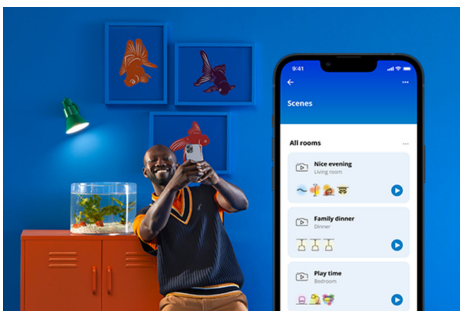

## IMAGEO 2 x einstellbarer Spot

Hol Dir mit dem smarten Aufbaustrahler WiZ Imageo in Schwarz zwei einstellbare Spots und farbenfrohes smartes Licht. Verwende Dein vorhandenes WLAN zur Steuerung mit der WiZ App oder Deiner Stimme.

## Einfache Einrichtung der smarten Lichtfunktionen

Die WiZ Lampe muss nur mit dem WLAN-Netz verbunden werden und schon sind die Vorteile der smarten Funktionen nutzbar. Die Lampen lassen sich bei Abwesenheit ganz einfach steuern. Du kannst einstellen, wann sie automatisch ein- oder ausgeschaltet werden sollen. Zusätzliche Hardware wie ein Hub oder ein Gateway ist nicht erforderlich.

## Die perfekte persönliche Lichtszene

Mithilfe einer persönlichen Zusammenstellung verschiedener Farb- und Weißlichteinstellungen entsteht die perfekte Lichtatmosphäre für jeden Moment des Tages. Mit der WiZ App, der Fernbedienung oder der Stimme sind neue Szenen ganz schnell gespeichert.

## Millionen Lichtfarben und wechselnde Lichtmodi für einen gelungenen Tag

Wähle eine beliebige Lichtfarbe aus oder wende einfach einen für Dich entwickelten, dynamischen Lichtmodus an. Zum Beispiel entsteht mit den Lichtmodi Kaminfeuer oder Ozean eine beeindruckende Atmosphäre, die für gute Stimmung sorgt.