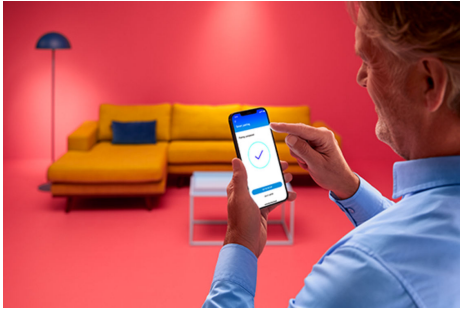

IMAGEO 3 x einstellbarer Spot

Verwende die drei einstellbaren Spots und das farbenfrohe smarte Licht, um mit der smarten Spotleuchte WiZ Imageo in Schwarz in jedem Raum ein unverwechselbares Ambiente zu schaffen. In Verbindung mit dem vorhandenen WLAN kann sie über die WiZ App oder per Stimme gesteuert werden.

PRODUKT-HIGHLIGHTS

- Gesamtes Farbspektrum
- Plattenabmessungen: 8*44 CM
- IP20/Metall/Schwarz

Einfache Einrichtung der smarten Lichtfunktionen

Die WiZ Lampe muss nur mit dem WLAN-Netz verbunden werden und schon sind die Vorteile der smarten Funktionen nutzbar. Die Lampen lassen sich bei Abwesenheit ganz einfach steuern. Du kannst einstellen, wann sie automatisch ein- oder ausgeschaltet werden sollen. Zusätzliche Hardware wie ein Hub oder ein Gateway ist nicht erforderlich.

Die perfekte persönliche Lichtszene

Mithilfe einer persönlichen Zusammenstellung verschiedener Farb- und Weißlichteinstellungen entsteht die perfekte Lichtatmosphäre für jeden Moment des Tages. Mit der WiZ App, der Fernbedienung oder der Stimme sind neue Szenen ganz schnell gespeichert.

Millionen Lichtfarben und wechselnde Lichtmodi für einen gelungenen Tag

Wähle eine beliebige Lichtfarbe aus oder wende einfach einen für Dich entwickelten, dynamischen Lichtmodus an. Zum Beispiel entsteht mit den Lichtmodi Kaminfeuer oder Ozean eine beeindruckende Atmosphäre, die für gute Stimmung sorgt.