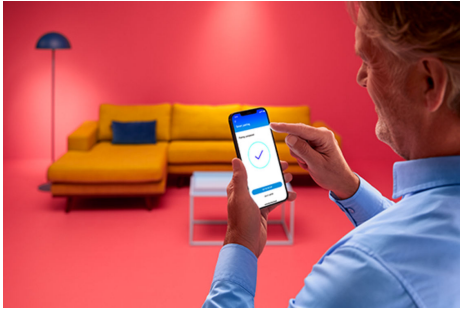

Einfache Einrichtung der smarten Lichtfunktionen

Die WiZ Lampe muss nur mit dem WLAN-Netz verbunden werden und schon sind die Vorteile der smarten Funktionen nutzbar. Die Lampen lassen sich bei Abwesenheit ganz einfach steuern. Du kannst einstellen, wann sie automatisch ein- oder ausgeschaltet werden sollen. Zusätzliche Hardware wie ein Hub oder ein Gateway ist nicht erforderlich.