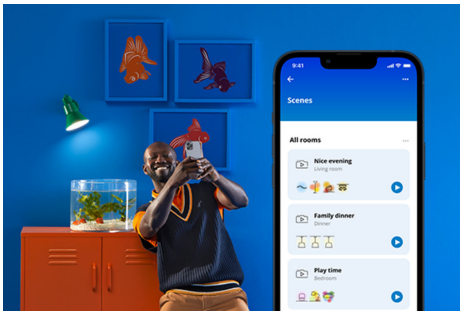

IMAGEO 3 x einstellbarer Spot

Verwende die drei einstellbaren Spots und das farbenfrohe smarte Licht, um mit der smarten Spotleuchte WiZ Imageo in Schwarz in jedem Raum ein unverwechselbares Ambiente zu schaffen. In Verbindung mit dem vorhandenen WLAN kann sie über die WiZ App oder per Stimme gesteuert werden.

PRODUKT-HIGHLIGHTS

- Gesamtes Farbspektrum
- Plattenabmessungen: 8*44 CM
- IP20/Metall/Schwarz

Einfache Einrichtung der smarten Lichtfunktionen

Die WiZ Lampe muss nur mit dem WLAN-Netz verbunden werden und schon sind die Vorteile der smarten Funktionen nutzbar. Die Lampen lassen sich bei Abwesenheit ganz einfach steuern. Du kannst einstellen, wann sie automatisch ein- oder ausgeschaltet werden sollen. Zusätzliche Hardware wie ein Hub oder ein Gateway ist nicht erforderlich.

Die perfekte persönliche Lichtszene

Mithilfe einer persönlichen Zusammenstellung verschiedener Farb- und Weißlichteinstellungen entsteht die perfekte Lichtatmosphäre für jeden Moment des Tages. Mit der WiZ App, der Fernbedienung oder der Stimme sind neue Szenen ganz schnell gespeichert.

Millionen Lichtfarben und wechselnde Lichtmodi für einen gelungenen Tag

Wähle eine beliebige Lichtfarbe aus oder wende einfach einen für Dich entwickelten, dynamischen Lichtmodus an. Zum Beispiel entsteht mit den Lichtmodi Kaminfeuer oder Ozean eine beeindruckende Atmosphäre, die für gute Stimmung sorgt.