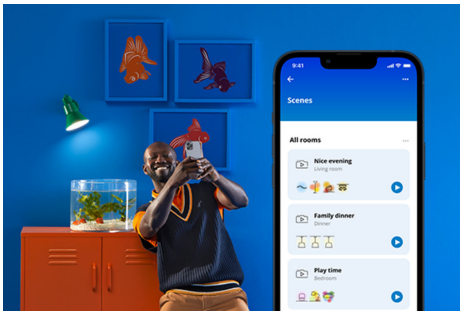

Die perfekte persönliche Lichtszene

Mithilfe einer persönlichen Zusammenstellung verschiedener Farb- und Weißlichteinstellungen entsteht die perfekte Lichtatmosphäre für jeden Moment des Tages. Mit der WiZ App, der Fernbedienung oder der Stimme sind neue Szenen ganz schnell gespeichert.