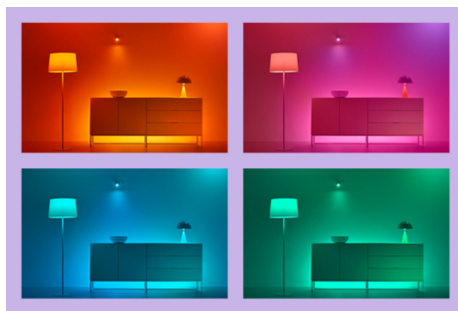

Millionen Lichtfarben und wechselnde Lichtmodi für einen gelungenen Tag

Wähle eine beliebige Lichtfarbe aus oder wende einfach einen für Dich entwickelten, dynamischen Lichtmodus an. Zum Beispiel entsteht mit den Lichtmodi Kaminfeuer oder Ozean eine beeindruckende Atmosphäre, die für gute Stimmung sorgt.