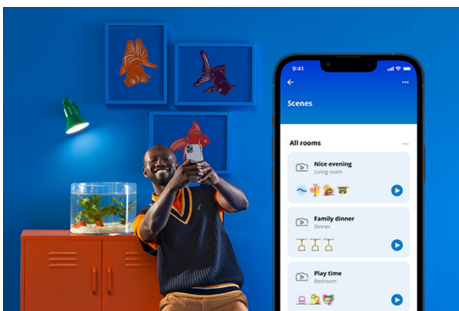

## Squire Tischleuchte

Die WiZ Squire Dual Zone Tischleuchte bringt smartes Licht in alle Wohnbereiche. Sie wirft ein farbenfrohes Licht an die Wand. Die Leuchte ist mit der WiZ App oder per Sprachsteuerung dimmbar. Außerdem gibt es in der WLAN-Einrichtung voreingestellte Lichtmodi.

## Einfache Einrichtung der smarten Lichtfunktionen

Die WiZ Lampe muss nur mit dem WLAN-Netz verbunden werden und schon sind die Vorteile der smarten Funktionen nutzbar. Die Lampen lassen sich bei Abwesenheit ganz einfach steuern. Du kannst einstellen, wann sie automatisch ein- oder ausgeschaltet werden sollen. Zusätzliche Hardware wie ein Hub oder ein Gateway ist nicht erforderlich.

## Exklusives SpaceSense™ Licht, das sich bei Bewegung einschaltet

Die SpaceSense-Technologie von WiZ verwandelt Lampen in Bewegungsmelder. Mindestens zwei WiZ Lampen in einem Raum sind nötig, um die Funktionen SpaceSense in der WiZ App zu aktivieren und Lampen mithilfe der Bewegungserkennung automatisch ein- und auszuschalten. Das ist einfach. Das ist SpaceSense. Das ist WiZ.

## Die perfekte persönliche Lichtszene

Mithilfe einer persönlichen Zusammenstellung verschiedener Farb- und Weißlichteinstellungen entsteht die perfekte Lichtatmosphäre für jeden Moment des Tages. Mit der WiZ App, der Fernbedienung oder der Stimme sind neue Szenen ganz schnell gespeichert.