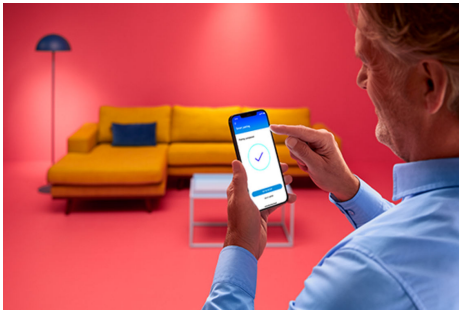

## Squire Tischleuchte

Die WiZ Squire Dual Zone Tischleuchte bringt smartes Licht in alle Wohnbereiche. Sie wirft ein farbenfrohes Licht an die Wand. Die Leuchte ist mit der WiZ App oder per Sprachsteuerung dimmbar. Außerdem gibt es in der WLAN-Einrichtung voreingestellte Lichtmodi.

## Einfache Einrichtung der smarten Lichtfunktionen

Die WiZ Lampe muss nur mit dem WLAN-Netz verbunden werden und schon sind die Vorteile der smarten Funktionen nutzbar. Die Lampen lassen sich bei Abwesenheit ganz einfach steuern. Du kannst einstellen, wann sie automatisch ein- oder ausgeschaltet werden sollen. Zusätzliche Hardware wie ein Hub oder ein Gateway ist nicht erforderlich.

## Die perfekte persönliche Lichtszene

Mithilfe einer persönlichen Zusammenstellung verschiedener Farb- und Weißlichteinstellungen entsteht die perfekte Lichtatmosphäre für jeden Moment des Tages. Mit der WiZ App, der Fernbedienung oder der Stimme sind neue Szenen ganz schnell gespeichert.