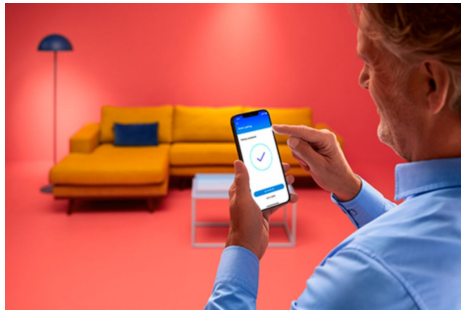

Gerade Lightbar

Unsere Lichtleiste verleiht Regalen oder Ecken eines Raumes elegante Akzentbeleuchtung. Diese schmale Lichtleiste strahlt eine Vielzahl von Farben aus und passt prima dorthin, wo wenig Platz ist. Auf eine Seite gekippt lässt sich der Lichtwinkel einstellen. Wer eine längere Lichtleiste benötigt, kann mit einer zweiten Lichtleiste doppelte Wirkung erzeugen.

PRODUKT-HIGHLIGHTS

- Gesamtes Farbspektrum
- Vielseitig einsetzbare Lightbar
- Einfaches Plug-and-Play

Einfache Einrichtung der smarten Lichtfunktionen

Die WiZ Lampe muss nur mit dem WLAN-Netz verbunden werden und schon sind die Vorteile der smarten Funktionen nutzbar. Die Lampen lassen sich bei Abwesenheit ganz einfach steuern. Du kannst einstellen, wann sie automatisch ein- oder ausgeschaltet werden sollen. Zusätzliche Hardware wie ein Hub oder ein Gateway ist nicht erforderlich.

Exklusives SpaceSense™ Licht, das sich bei Bewegung einschaltet

Die SpaceSense-Technologie von WiZ verwandelt Lampen in Bewegungsmelder. Mindestens zwei WiZ Lampen in einem Raum sind nötig, um die Funktionen SpaceSense in der WiZ App zu aktivieren und Lampen mithilfe der Bewegungserkennung automatisch ein- und auszuschalten. Das ist einfach. Das ist SpaceSense. Das ist WiZ.

Die perfekte persönliche Lichtszene

Mithilfe einer persönlichen Zusammenstellung verschiedener Farb- und Weißlichteinstellungen entsteht die perfekte Lichtatmosphäre für jeden Moment des Tages. Mit der WiZ App, der Fernbedienung oder der Stimme sind neue Szenen ganz schnell gespeichert.