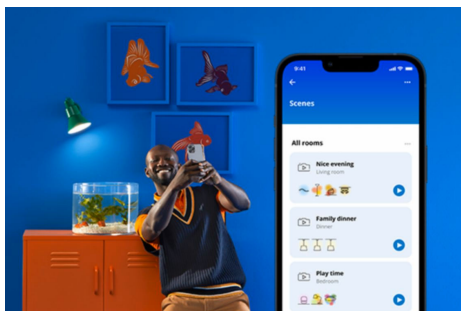

Gerade Lightbar

Unsere Lichtleiste verleiht Regalen oder Ecken eines Raumes elegante Akzentbeleuchtung. Diese schmale Lichtleiste strahlt eine Vielzahl von Farben aus und passt prima dorthin, wo wenig Platz ist. Auf eine Seite gekippt lässt sich der Lichtwinkel einstellen. Wer eine längere Lichtleiste benötigt, kann mit einer zweiten Lichtleiste doppelte Wirkung erzeugen.

PRODUKT-HIGHLIGHTS

- Gesamtes Farbspektrum
- Vielseitig einsetzbare Lightbar
- Einfaches Plug-and-Play

Einfache Einrichtung der smarten Lichtfunktionen

Die WiZ Lampe muss nur mit dem WLAN-Netz verbunden werden und schon sind die Vorteile der smarten Funktionen nutzbar. Die Lampen lassen sich bei Abwesenheit ganz einfach steuern. Du kannst einstellen, wann sie automatisch ein- oder ausgeschaltet werden sollen. Zusätzliche Hardware wie ein Hub oder ein Gateway ist nicht erforderlich.

Exklusives SpaceSense™ Licht, das sich bei Bewegung einschaltet

Die SpaceSense-Technologie von WiZ verwandelt Lampen in Bewegungsmelder. Mindestens zwei WiZ Lampen in einem Raum sind nötig, um die Funktionen SpaceSense in der WiZ App zu aktivieren und Lampen mithilfe der Bewegungserkennung automatisch ein- und auszuschalten. Das ist einfach. Das ist SpaceSense. Das ist WiZ.

Die perfekte persönliche Lichtszene

Mithilfe einer persönlichen Zusammenstellung verschiedener Farb- und Weißlichteinstellungen entsteht die perfekte Lichtatmosphäre für jeden Moment des Tages. Mit der WiZ App, der Fernbedienung oder der Stimme sind neue Szenen ganz schnell gespeichert.