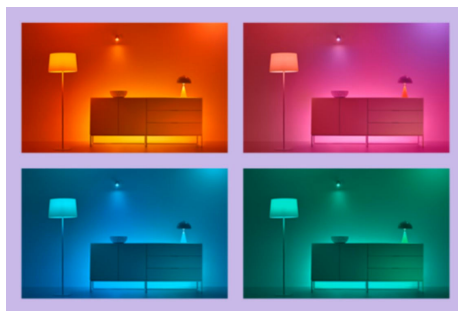

Gerade Lightbar

Unsere Lichtleiste verleiht Regalen oder Ecken eines Raumes elegante Akzentbeleuchtung. Diese schmale Lichtleiste strahlt eine Vielzahl von Farben aus und passt prima dorthin, wo wenig Platz ist. Auf eine Seite gekippt lässt sich der Lichtwinkel einstellen. Wer eine längere Lichtleiste benötigt, kann mit einer zweiten Lichtleiste doppelte Wirkung erzeugen.

Exklusives SpaceSense™ Licht, das sich bei Bewegung einschaltet

Die SpaceSense-Technologie von WiZ verwandelt Lampen in Bewegungsmelder. Mindestens zwei WiZ Lampen in einem Raum sind nötig, um die Funktionen SpaceSense in der WiZ App zu aktivieren und Lampen mithilfe der Bewegungserkennung automatisch ein- und auszuschalten. Das ist einfach. Das ist SpaceSense. Das ist WiZ.

Die perfekte persönliche Lichtszene

Mithilfe einer persönlichen Zusammenstellung verschiedener Farb- und Weißlichteinstellungen entsteht die perfekte Lichtatmosphäre für jeden Moment des Tages. Mit der WiZ App, der Fernbedienung oder der Stimme sind neue Szenen ganz schnell gespeichert.