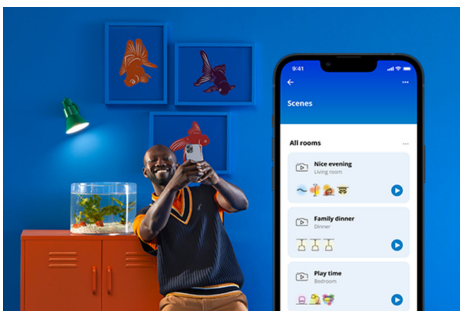

Gerade Lichtleiste

Unsere Lichtleiste verleiht Regalen oder Ecken eines Raumes elegante Akzentbeleuchtung. Diese schmale Lichtleiste strahlt eine Vielzahl von Farben aus und passt prima dorthin, wo wenig Platz ist. Auf eine Seite gekippt lässt sich der Lichtwinkel einstellen. Wenn Du eine längere Lichtleiste benötigst, kannst Du mit einer zweiten Lichtleiste doppelte Wirkung erzeugen.

PRODUKT-HIGHLIGHTS

- Gesamtes Farbspektrum
- Vielseitig einsetzbare Lichtleiste
- Einfaches Plug-and-Play

Einfache Einrichtung der smarten Lichtfunktionen

Die WiZ Lampe muss nur mit dem WLAN-Netz verbunden werden und schon sind die Vorteile der smarten Funktionen nutzbar. Die Lampen lassen sich bei Abwesenheit ganz einfach steuern. Du kannst einstellen, wann sie automatisch ein- oder ausgeschaltet werden sollen. Zusätzliche Hardware wie ein Hub oder ein Gateway ist nicht erforderlich.

Exklusives SpaceSense™ Licht, das sich bei Bewegung einschaltet

Die SpaceSense-Technologie von WiZ verwandelt Lampen in Bewegungsmelder. Mindestens zwei WiZ Lampen in einem Raum sind nötig, um die Funktionen SpaceSense in der WiZ App zu aktivieren und Lampen mithilfe der Bewegungserkennung automatisch ein- und auszuschalten. Das ist einfach. Das ist SpaceSense. Das ist WiZ.

Die perfekte persönliche Lichtszene

Mithilfe einer persönlichen Zusammenstellung verschiedener Farb- und Weißlichteinstellungen entsteht die perfekte Lichtatmosphäre für jeden Moment des Tages. Mit der WiZ App, der Fernbedienung oder der Stimme sind neue Szenen ganz schnell gespeichert.