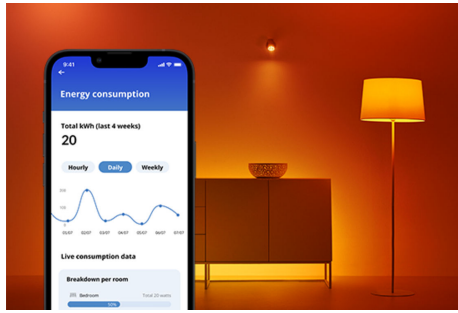

Deckenleuchte Rune 21W

Die Zweizonenbeleuchtung der LED-Deckenleuchte Rune erzeugt einen schwebenden Lichteffect und dynamische Farbkombinationen. Mit der Mittelzone für kühles, helles oder warmweißes Umgebungslicht und einem Ring aus Farblicht sind personalisierte Szenen möglich, die jedes Mal für eine angenehme Überraschung sorgen.

PRODUKT-HIGHLIGHTS

- Hauptbeleuchtung: Einstellbares Weiß, seitliche Beleuchtung: Gesamtes Farbspektrum
- Abmessungen: Ø 400
- IP20/Kunststoff/Weiß

Einfache Einrichtung der smarten Lichtfunktionen

Die WiZ Lampe muss nur mit dem WLAN-Netz verbunden werden und schon sind die Vorteile der smarten Funktionen nutzbar. Die Lampen lassen sich bei Abwesenheit ganz einfach steuern. Du kannst einstellen, wann sie automatisch ein- oder ausgeschaltet werden sollen. Zusätzliche Hardware wie ein Hub oder ein Gateway ist nicht erforderlich.

Energieverbrauch überwachen

Die WiZ App gibt Auskunft über den Energieverbrauch der Lampen. Durch einfachen Zugriff auf einen wöchentlichen oder täglichen Bericht ist es ganz einfach, sich über den Energieverbrauch zuhause zu informieren.

Die perfekte persönliche Lichtszene

Mithilfe einer persönlichen Zusammenstellung verschiedener Farb- und Weißlichteinstellungen entsteht die perfekte Lichtatmosphäre für jeden Moment des Tages. Mit der WiZ App, der Fernbedienung oder der Stimme sind neue Szenen ganz schnell gespeichert.