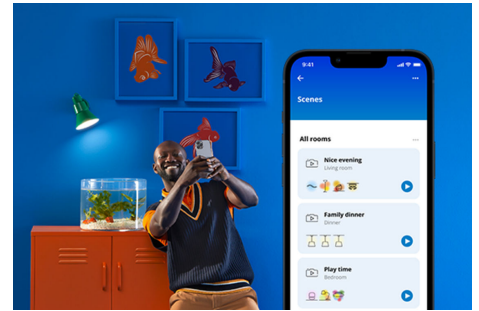

Deckenleuchte Rune 21W

Die Zweizonenbeleuchtung der LED-Deckenleuchte Rune erzeugt einen schwebenden Lichteffect und dynamische Farbkombinationen. Mit der Mittelzone für kühles, helles oder warmweißes Umgebungslicht und einem Ring aus Farblicht sind personalisierte Szenen möglich, die jedes Mal für eine angenehme Überraschung sorgen.

PRODUKT-HIGHLIGHTS

- Hauptbeleuchtung: Einstellbares Weiß, seitliche Beleuchtung: Gesamtes Farbspektrum
- Abmessungen: Ø 400
- IP20/Kunststoff/Schwarz

Einfache Einrichtung der smarten Lichtfunktionen

Die WiZ Lampe muss nur mit dem WLAN-Netz verbunden werden und schon sind die Vorteile der smarten Funktionen nutzbar. Die Lampen lassen sich bei Abwesenheit ganz einfach steuern. Du kannst einstellen, wann sie automatisch ein- oder ausgeschaltet werden sollen. Zusätzliche Hardware wie ein Hub oder ein Gateway ist nicht erforderlich.

Die perfekte persönliche Lichtszene

Mithilfe einer persönlichen Zusammenstellung verschiedener Farb- und Weißlichteinstellungen entsteht die perfekte Lichtatmosphäre für jeden Moment des Tages. Mit der WiZ App, der Fernbedienung oder der Stimme sind neue Szenen ganz schnell gespeichert.

Millionen Lichtfarben und wechselnde Lichtmodi für einen gelungenen Tag

Wähle eine beliebige Lichtfarbe aus oder wende einfach einen für Dich entwickelten, dynamischen Lichtmodus an. Zum Beispiel entsteht mit den Lichtmodi Kaminfeuer oder Ozean eine beeindruckende Atmosphäre, die für gute Stimmung sorgt.