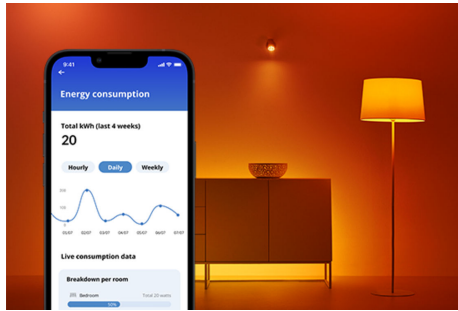

Deckenleuchte Rune 21W

Die Zweizonenbeleuchtung der LED-Deckenleuchte Rune erzeugt einen schwebenden Lichteffect und dynamische Farbkombinationen. Mit der Mittelzone für kühles, helles oder warmweißes Umgebungslicht und einem Ring aus Farblicht sind personalisierte Szenen möglich, die jedes Mal für eine angenehme Überraschung sorgen.

PRODUKT-HIGHLIGHTS

- Hauptbeleuchtung: Einstellbares Weiß, seitliche Beleuchtung: Gesamtes Farbspektrum
- Abmessungen: Ø 400
- IP20/Kunststoff/Schwarz

Einfache Einrichtung der smarten Lichtfunktionen

Die WiZ Lampe muss nur mit dem WLAN-Netz verbunden werden und schon sind die Vorteile der smarten Funktionen nutzbar. Die Lampen lassen sich bei Abwesenheit ganz einfach steuern. Du kannst einstellen, wann sie automatisch ein- oder ausgeschaltet werden sollen. Zusätzliche Hardware wie ein Hub oder ein Gateway ist nicht erforderlich.

Energieverbrauch überwachen

Die WiZ App gibt Auskunft über den Energieverbrauch der Lampen. Durch einfachen Zugriff auf einen wöchentlichen oder täglichen Bericht ist es ganz einfach, sich über den Energieverbrauch zuhause zu informieren.

Die perfekte persönliche Lichtszene

Mithilfe einer persönlichen Zusammenstellung verschiedener Farb- und Weißlichteinstellungen entsteht die perfekte Lichtatmosphäre für jeden Moment des Tages. Mit der WiZ App, der Fernbedienung oder der Stimme sind neue Szenen ganz schnell gespeichert.