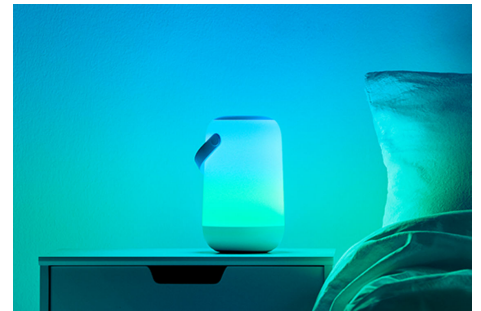

## Lampen nach eigenem Zeitplan einstellen

Die smarten Lampen können automatisch auf tägliche oder wöchentliche Routinen reagieren. Stelle Deine Lampen so ein, dass sie sich morgens oder bevor Du nach Hause kommst einschalten. Sie lassen sich energiesparend so einstellen, dass sie sich ausschalten, wenn sie nicht gebraucht werden.

## Millionen Lichtfarben und wechselnde Lichtmodi für einen gelungenen Tag

Wähle eine beliebige Lichtfarbe aus oder wende einfach einen für Dich entwickelten, dynamischen Lichtmodus an. Zum Beispiel entsteht mit den Lichtmodi Kaminfeuer oder Ozean eine beeindruckende Atmosphäre, die für gute Stimmung sorgt.

## Passende Stimmung mit einstellbarem warmweißen bis kaltweißen Licht

Wähle aus vielen verschiedenen Lichteinstellungen von belebendem kaltweißem bis warmweißem Licht aus oder erzeuge mit einem voreingestellten Lichtmodus wie Fokus und Entspannen die optimale Atmosphäre für deine Aktivitäten.