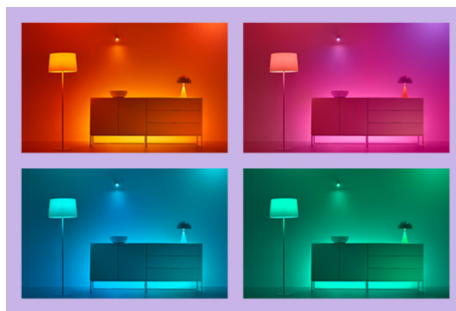

Millionen Lichtfarben und wechselnde Lichtmodi für einen gelungenen Tag

Wähle eine beliebige Lichtfarbe aus oder wende einfach einen für Dich entwickelten, dynamischen Lichtmodus an. Zum Beispiel entsteht mit den Lichtmodi Kaminfeuer oder Ozean eine beeindruckende Atmosphäre, die für gute Stimmung sorgt.