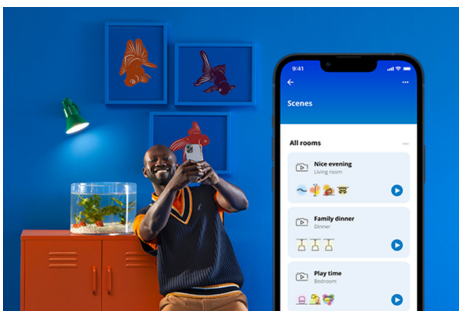

## IMAGEO 3 x einstellbarer Spot Runde Platte

Drei einstellbare Spots auf einem stilvollen, runden Deckensockel bieten viele unterhaltsame Optionen, um Räume mit schönem Licht und Farbe zu durchfluten. Es ist möglich, mit unserer Spotleuchte eine Lichtszene auszuwählen, oder über die App automatisierte Routinen zu nutzen.

## Einfache Einrichtung der smarten Lichtfunktionen

Die WiZ Lampe muss nur mit dem WLAN-Netz verbunden werden und schon sind die Vorteile der smarten Funktionen nutzbar. Die Lampen lassen sich bei Abwesenheit ganz einfach steuern. Du kannst einstellen, wann sie automatisch ein- oder ausgeschaltet werden sollen. Zusätzliche Hardware wie ein Hub oder ein Gateway ist nicht erforderlich.

## Die perfekte persönliche Lichtszene

Mithilfe einer persönlichen Zusammenstellung verschiedener Farb- und Weißlicheinstellungen entsteht die perfekte Lichtatmosphäre für jeden Moment des Tages. Mit der WiZ App, der Fernbedienung oder der Stimme sind neue Szenen ganz schnell gespeichert.

## Millionen Lichtfarben und wechselnde Lichtmodi für einen gelungenen Tag

Wähle eine beliebige Lichtfarbe aus oder wende einfach einen für Dich entwickelten, dynamischen Lichtmodus an. Zum Beispiel entsteht mit den Lichtmodi Kaminfeuer oder Ozean eine beeindruckende Atmosphäre, die für gute Stimmung sorgt.