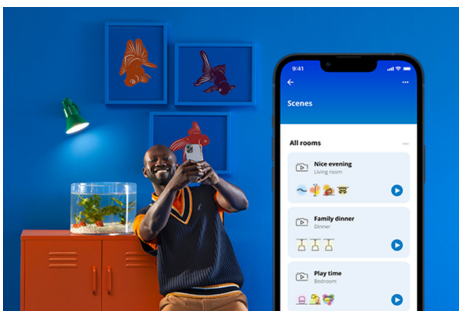

IMAGEO 3 × einstellbarer Spot Runde Platte

Drei einstellbare Spots auf einem stilvollen, runden Deckensockel bieten viele unterhaltsame Optionen, um Räume mit schönem Licht und Farbe zu durchfluten. Du kannst eine Lichtszene direkt an der Spotleuchte auswählen oder über die App automatisierte Routinen nutzen.

PRODUKT-HIGHLIGHTS

- Gesamtes Farbspektrum
- Plattenabmessungen: Ø 21 cm
- IP20/Metall/Weiß

Einfache Einrichtung der smarten Lichtfunktionen

Die WiZ Lampe muss nur mit dem WLAN-Netz verbunden werden und schon sind die Vorteile der smarten Funktionen nutzbar. Die Lampen lassen sich bei Abwesenheit ganz einfach steuern. Du kannst einstellen, wann sie automatisch ein- oder ausgeschaltet werden sollen. Zusätzliche Hardware wie ein Hub oder ein Gateway ist nicht erforderlich.

Die perfekte persönliche Lichtszene

Mithilfe einer persönlichen Zusammenstellung verschiedener Farb- und Weißlicheinstellungen entsteht die perfekte Lichtatmosphäre für jeden Moment des Tages. Mit der WiZ App, der Fernbedienung oder der Stimme sind neue Szenen ganz schnell gespeichert.

Millionen Lichtfarben und wechselnde Lichtmodi für einen gelungenen Tag

Wähle eine beliebige Lichtfarbe aus oder wende einfach einen für Dich entwickelten, dynamischen Lichtmodus an. Zum Beispiel entsteht mit den Lichtmodi Kaminfeuer oder Ozean eine beeindruckende Atmosphäre, die für gute Stimmung sorgt.