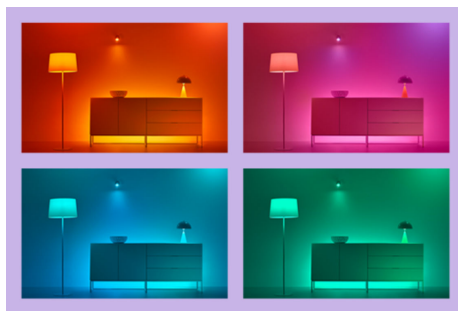

IMAGEO 3 × einstellbarer Spot Runde Platte

Drei einstellbare Spots auf einem stilvollen, runden Deckensockel bieten viele unterhaltsame Optionen, um Räume mit schönem Licht und Farbe zu durchfluten. Du kannst eine Lichtszene direkt an der Spotleuchte auswählen oder über die App automatisierte Routinen nutzen.

PRODUKT-HIGHLIGHTS

- Gesamtes Farbspektrum
- Plattenabmessungen: Ø 21 cm
- IP20/Metall/Weiß

Einfache Einrichtung der smarten Lichtfunktionen

Die WiZ Lampe muss nur mit dem WLAN-Netz verbunden werden und schon sind die Vorteile der smarten Funktionen nutzbar. Die Lampen lassen sich bei Abwesenheit ganz einfach steuern. Du kannst einstellen, wann sie automatisch ein- oder ausgeschaltet werden sollen. Zusätzliche Hardware wie ein Hub oder ein Gateway ist nicht erforderlich.

Die perfekte persönliche Lichtszene

Mithilfe einer persönlichen Zusammenstellung verschiedener Farb- und Weißlicheinstellungen entsteht die perfekte Lichtatmosphäre für jeden Moment des Tages. Mit der WiZ App, der Fernbedienung oder der Stimme sind neue Szenen ganz schnell gespeichert.

Millionen Lichtfarben und wechselnde Lichtmodi für einen gelungenen Tag

Wähle eine beliebige Lichtfarbe aus oder wende einfach einen für Dich entwickelten, dynamischen Lichtmodus an. Zum Beispiel entsteht mit den Lichtmodi Kaminfeuer oder Ozean eine beeindruckende Atmosphäre, die für gute Stimmung sorgt.