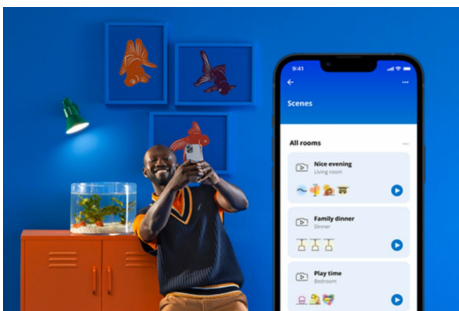

IMAGEO 3 x einstellbarer Spot Runde Platte

Drei einstellbare Spots auf einem stilvollen, runden Deckensockel bieten viele unterhaltsame Optionen, um Räume mit schönem Licht und Farbe zu durchfluten. Es ist möglich, mit unserer Spotleuchte eine Lichtszene auszuwählen, oder über die App automatisierte Routinen zu nutzen.

PRODUKT-HIGHLIGHTS

- Gesamtes Farbspektrum
- Plattenabmessungen: Ø 21 CM
- IP20/Metall/Schwarz

Einfache Einrichtung der smarten Lichtfunktionen

Die WiZ Lampe muss nur mit dem WLAN-Netz verbunden werden und schon sind die Vorteile der smarten Funktionen nutzbar. Die Lampen lassen sich bei Abwesenheit ganz einfach steuern. Du kannst einstellen, wann sie automatisch ein- oder ausgeschaltet werden sollen. Zusätzliche Hardware wie ein Hub oder ein Gateway ist nicht erforderlich.

Die perfekte persönliche Lichtszene

Mithilfe einer persönlichen Zusammenstellung verschiedener Farb- und Weißlichteinstellungen entsteht die perfekte Lichtatmosphäre für jeden Moment des Tages. Mit der WiZ App, der Fernbedienung oder der Stimme sind neue Szenen ganz schnell gespeichert.

Millionen Lichtfarben und wechselnde Lichtmodi für einen gelungenen Tag

Wähle eine beliebige Lichtfarbe aus oder wende einfach einen für Dich entwickelten, dynamischen Lichtmodus an. Zum Beispiel entsteht mit den Lichtmodi Kaminfeuer oder Ozean eine beeindruckende Atmosphäre, die für gute Stimmung sorgt.