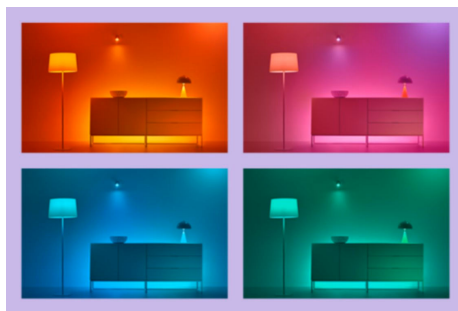

IMAGEO 3 x einstellbarer Spot Runde Platte

Drei einstellbare Spots auf einem stilvollen, runden Deckensockel bieten viele unterhaltsame Optionen, um Räume mit schönem Licht und Farbe zu durchfluten. Es ist möglich, mit unserer Spotleuchte eine Lichtszene auszuwählen, oder über die App automatisierte Routinen zu nutzen.

Die perfekte persönliche Lichtszene

Mithilfe einer persönlichen Zusammenstellung verschiedener Farb- und Weißlichteinstellungen entsteht die perfekte Lichtatmosphäre für jeden Moment des Tages. Mit der WiZ App, der Fernbedienung oder der Stimme sind neue Szenen ganz schnell gespeichert.