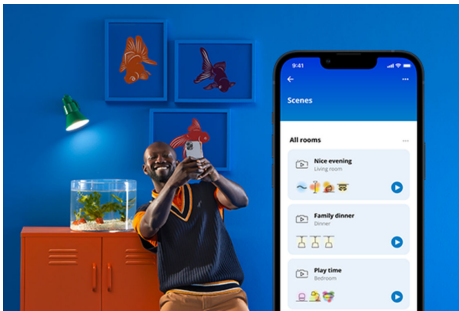

## Einfache Einrichtung der smarten Lichtfunktionen

Die WiZ Lampe muss nur mit dem WLAN-Netz verbunden werden und schon sind die Vorteile der smarten Funktionen nutzbar. Die Lampen lassen sich bei Abwesenheit ganz einfach steuern. Du kannst einstellen, wann sie automatisch ein- oder ausgeschaltet werden sollen. Zusätzliche Hardware wie ein Hub oder ein Gateway ist nicht erforderlich.

## Exklusives SpaceSense™ Licht, das sich bei Bewegung einschaltet

Die SpaceSense-Technologie von WiZ verwandelt Lampen in Bewegungsmelder. Mindestens zwei WiZ Lampen in einem Raum sind nötig, um die Funktionen SpaceSense in der WiZ App zu aktivieren und Lampen mithilfe der Bewegungserkennung automatisch ein- und auszuschalten. Das ist einfach. Das ist SpaceSense. Das ist WiZ.

## Die perfekte persönliche Lichtszene

Mithilfe einer persönlichen Zusammenstellung verschiedener Farb- und Weißlichteinstellungen entsteht die perfekte Lichtatmosphäre für jeden Moment des Tages. Mit der WiZ App, der Fernbedienung oder der Stimme sind neue Szenen ganz schnell gespeichert.

## Millionen Lichtfarben und wechselnde Lichtmodi für einen gelungenen Tag

Wähle eine beliebige Lichtfarbe aus oder wende einfach einen für Dich entwickelten, dynamischen Lichtmodus an. Zum Beispiel entsteht mit den Lichtmodi Kaminfeuer oder Ozean eine beeindruckende Atmosphäre, die für gute Stimmung sorgt.