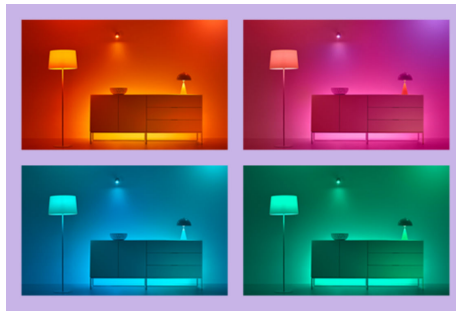

Millionen Lichtfarben und wechselnde Lichtmodi für einen gelungenen Tag

Wähle eine beliebige Lichtfarbe aus oder wende einfach einen für Dich entwickelten, dynamischen Lichtmodus an. Zum Beispiel entsteht mit den Lichtmodi Kaminfeuer oder Ozean eine beeindruckende Atmosphäre, die für gute Stimmung sorgt.