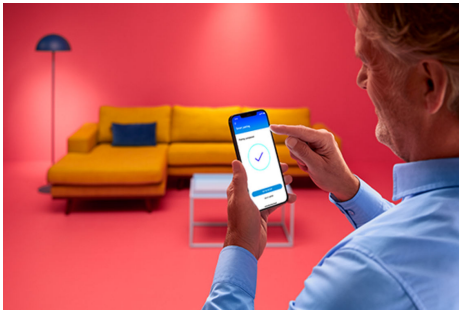

## IMAGEO 4 x einstellbarer Spot Quadratische Platte

Die Leuchte verfügt über vier einstellbare Aufbauspotlights und einen modernen Deckensockel in Form eines nicht ganz quadratischen Elements. Die Leistung ist stark genug, um einen Raum in alle Richtungen mit Licht und Farbe zu durchfluten. Unsere Aufbauspotlights ermöglichen die Auswahl der perfekten Lichtszene für jede Aktivität.

## Einfache Einrichtung der smarten Lichtfunktionen

Die WiZ Lampe muss nur mit dem WLAN-Netz verbunden werden und schon sind die Vorteile der smarten Funktionen nutzbar. Die Lampen lassen sich bei Abwesenheit ganz einfach steuern. Du kannst einstellen, wann sie automatisch ein- oder ausgeschaltet werden sollen. Zusätzliche Hardware wie ein Hub oder ein Gateway ist nicht erforderlich.

## Die perfekte persönliche Lichtszene

Mithilfe einer persönlichen Zusammenstellung verschiedener Farb- und Weißlichteinstellungen entsteht die perfekte Lichtatmosphäre für jeden Moment des Tages. Mit der WiZ App, der Fernbedienung oder der Stimme sind neue Szenen ganz schnell gespeichert.