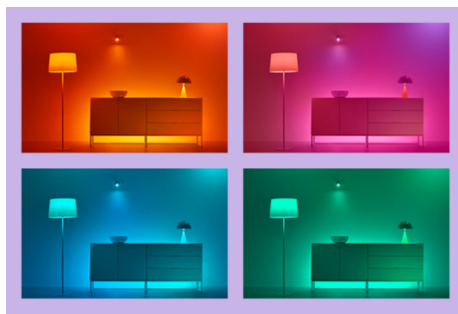

IMAGEO 4 x einstellbarer Spot Quadratische Platte

Es verfügt über vier einstellbare Aufbauspot, eine moderne, nicht ganz quadratische Deckenleuchte und jede Menge Leistung, um Deinen Raum in alle Richtungen mit Licht und Farbe zu fluten. Unsere Aufbauspot helfen Dir, für jede Aktivität die perfekte Licht-Szene auszuwählen.

Die perfekte persönliche Lichtszene

Mithilfe einer persönlichen Zusammenstellung verschiedener Farb- und Weißlichteinstellungen entsteht die perfekte Lichtatmosphäre für jeden Moment des Tages. Mit der WIZ App, der Fernbedienung oder der Stimme sind neue Szenen ganz schnell gespeichert.

Millionen Lichtfarben und wechselnde Lichtmodi für einen gelungenen Tag

Wähle eine beliebige Lichtfarbe aus oder wende einfach einen für Dich entwickelten, dynamischen Lichtmodus an. Zum Beispiel entsteht mit den Lichtmodi Kaminfeuer oder Ozean eine beeindruckende Atmosphäre, die für gute Stimmung sorgt.

Passende Stimmung mit einstellbarem warmweißen bis kaltweißem Licht

Wähle aus vielen verschiedenen Lichteinstellungen von belebendem kaltweißem bis warmweißem Licht aus oder erzeuge mit einem voreingestellten Lichtmodus wie Fokus und Entspannen die optimale Atmosphäre für deine Aktivitäten.