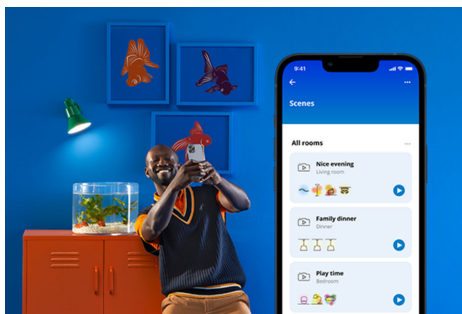

IMAGEO 4 x einstellbarer Spot Quadratische Platte

Es verfügt über vier einstellbare Aufbauspot, eine moderne, nicht ganz quadratische Deckenleuchte und jede Menge Leistung, um Deinen Raum in alle Richtungen mit Licht und Farbe zu fluten. Unsere Aufbauspot helfen Dir, für jede Aktivität die perfekte Licht-Szene auszuwählen.

PRODUKT-HIGHLIGHTS

- Gesamtes Farbspektrum
- Plattenabmessungen: 22*22 CM
- IP20/Metall/Weiß

Einfache Einrichtung der smarten Lichtfunktionen

Die WIZ Lampe muss nur mit dem WLAN-Netz verbunden werden und schon sind die Vorteile der smarten Funktionen nutzbar. Die Lampen lassen sich bei Abwesenheit ganz einfach steuern. Du kannst einstellen, wann sie automatisch ein- oder ausgeschaltet werden sollen. Zusätzliche Hardware wie ein Hub oder ein Gateway ist nicht erforderlich.

Die perfekte persönliche Lichtszene

Mithilfe einer persönlichen Zusammenstellung verschiedener Farb- und Weißlichteinstellungen entsteht die perfekte Lichtatmosphäre für jeden Moment des Tages. Mit der WIZ App, der Fernbedienung oder der Stimme sind neue Szenen ganz schnell gespeichert.

Millionen Lichtfarben und wechselnde Lichtmodi für einen gelungenen Tag

Wähle eine beliebige Lichtfarbe aus oder wende einfach einen für Dich entwickelten, dynamischen Lichtmodus an. Zum Beispiel entsteht mit den Lichtmodi Kaminfeuer oder Ozean eine beeindruckende Atmosphäre, die für gute Stimmung sorgt.