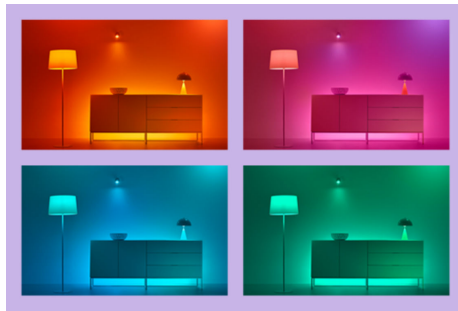

IMAGEO 4 x einstellbarer Spot Quadratische Platte

Es verfügt über vier einstellbare Aufbauspot, eine moderne, nicht ganz quadratische Deckenleuchte und jede Menge Leistung, um Deinen Raum in alle Richtungen mit Licht und Farbe zu fluten. Unsere Aufbauspot helfen Dir, für jede Aktivität die perfekte Licht-Szene auszuwählen.

Die perfekte persönliche Lichtszene

Mithilfe einer persönlichen Zusammenstellung verschiedener Farb- und Weißlichteinstellungen entsteht die perfekte Lichtatmosphäre für jeden Moment des Tages. Mit der WiZ App, der Fernbedienung oder der Stimme sind neue Szenen ganz schnell gespeichert.

Millionen Lichtfarben und wechselnde Lichtmodi für einen gelungenen Tag

Wähle eine beliebige Lichtfarbe aus oder wende einfach einen für Dich entwickelten, dynamischen Lichtmodus an. Zum Beispiel entsteht mit den Lichtmodi Kaminfeuer oder Ozean eine beeindruckende Atmosphäre, die für gute Stimmung sorgt.

Passende Stimmung mit einstellbarem warmweißen bis kaltweißem Licht

Wähle aus vielen verschiedenen Lichteinstellungen von belebendem kaltweißem bis warmweißem Licht aus oder erzeuge mit einem voreingestellten Lichtmodus wie Fokus und Entspannen die optimale Atmosphäre für deine Aktivitäten.