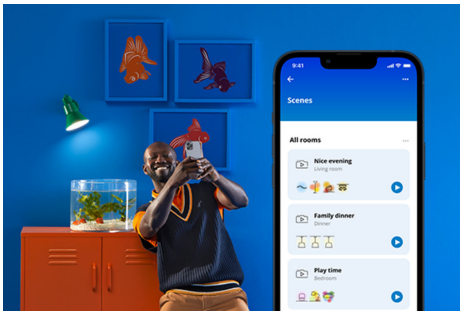

IMAGEO 4 x einstellbarer Spot Quadratische Platte

Es verfügt über vier einstellbare Aufbauspot, eine moderne, nicht ganz quadratische Deckenleuchte und jede Menge Leistung, um Deinen Raum in alle Richtungen mit Licht und Farbe zu fluten. Unsere Aufbauspot helfen Dir, für jede Aktivität die perfekte Licht-Szene auszuwählen.

PRODUKT-HIGHLIGHTS

- Gesamtes Farbspektrum
- Plattenabmessungen: 22*22 CM
- IP20/Metall/Schwarz

Einfache Einrichtung der smarten Lichtfunktionen

Die WiZ Lampe muss nur mit dem WLAN-Netz verbunden werden und schon sind die Vorteile der smarten Funktionen nutzbar. Die Lampen lassen sich bei Abwesenheit ganz einfach steuern. Du kannst einstellen, wann sie automatisch ein- oder ausgeschaltet werden sollen. Zusätzliche Hardware wie ein Hub oder ein Gateway ist nicht erforderlich.

Die perfekte persönliche Lichtszene

Mithilfe einer persönlichen Zusammenstellung verschiedener Farb- und Weißlichteinstellungen entsteht die perfekte Lichtatmosphäre für jeden Moment des Tages. Mit der WiZ App, der Fernbedienung oder der Stimme sind neue Szenen ganz schnell gespeichert.

Millionen Lichtfarben und wechselnde Lichtmodi für einen gelungenen Tag

Wähle eine beliebige Lichtfarbe aus oder wende einfach einen für Dich entwickelten, dynamischen Lichtmodus an. Zum Beispiel entsteht mit den Lichtmodi Kaminfeuer oder Ozean eine beeindruckende Atmosphäre, die für gute Stimmung sorgt.