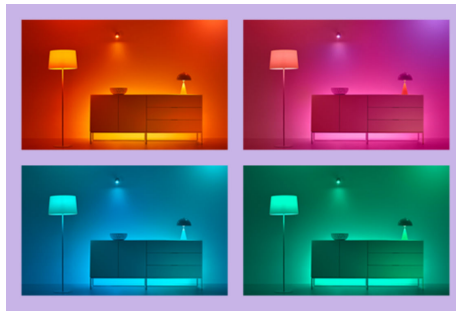

Up-und-Down- Wandleuchte

Kreiere mit den Lichtmustern und Farben eine stimmungsvolle, atmosphärische Wandbeleuchtung. Unsere Up-und-Down-Wandleuchte für den Innenbereich leuchtet nach oben und unten. Sie erzeugt interessante Licht-, Schatten- und Farbeffekte, mit denen Du Deinem Raum Charakter verleihst.

PRODUKT-HIGHLIGHTS

- Gesamtes Farbspektrum
- Abmessungen: 15 cm hoch × 9,2 cm lang × 6,8 cm breit
- IP20/Metall/SCHWARZ

Einfache Einrichtung der smarten Lichtfunktionen

Die WiZ Lampe muss nur mit dem WLAN-Netz verbunden werden und schon sind die Vorteile der smarten Funktionen nutzbar. Die Lampen lassen sich bei Abwesenheit ganz einfach steuern. Du kannst einstellen, wann sie automatisch ein- oder ausgeschaltet werden sollen. Zusätzliche Hardware wie ein Hub oder ein Gateway ist nicht erforderlich.

Millionen Lichtfarben und wechselnde Lichtmodi für einen gelungenen Tag

Wähle eine beliebige Lichtfarbe aus oder wende einfach einen für Dich entwickelten, dynamischen Lichtmodus an. Zum Beispiel entsteht mit den Lichtmodi Kaminfeuer oder Ozean eine beeindruckende Atmosphäre, die für gute Stimmung sorgt.

Passende Stimmung mit einstellbarem warmweißen bis kaltweißem Licht

Wähle aus vielen verschiedenen Lichteinstellungen von belebendem kaltweißem bis warmweißem Licht aus oder erzeuge mit einem voreingestellten Lichtmodus wie Fokus und Entspannen die optimale Atmosphäre für deine Aktivitäten.