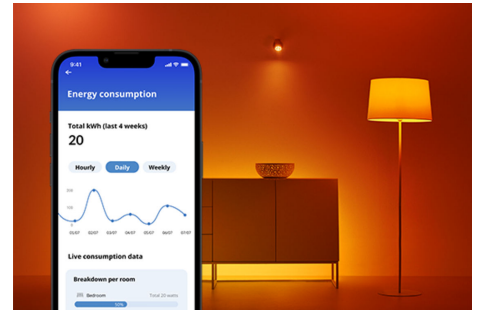

Lampe 150W A80 E27

Diese farbfähigen A80 LED-Lampen erleuchten den ganzen Raum mit einem großen, hellen und wunderschönen Regenbogen. Satte 2400 Lumen liefern funktionale Beleuchtung in 16,7 Millionen Farben. Damit kannst Du alles Mögliche beleuchten. Nutze die WiZ-App, die WiZ remote Fernbedienung oder Deine Stimme, um die passende Farbe einzustellen. Außerdem kannst Du mit der automatischen Anpassung Deinen sich immer wieder ändernden Bedürfnissen und Stimmungen nachgehen. Die Steuerung erfolgt über das vorhandene WLAN.

PRODUKT-HIGHLIGHTS

- Farbfähige smarte Lampe
- Bis zu 2452 Lumen
- Einfaches Plug-and-Play
- Steuerung per App oder Sprache

Einfache Einrichtung der smarten Lichtfunktionen

Die WiZ Lampe muss nur mit dem WLAN-Netz verbunden werden und schon sind die Vorteile der smarten Funktionen nutzbar. Die Lampen lassen sich bei Abwesenheit ganz einfach steuern. Du kannst einstellen, wann sie automatisch ein- oder ausgeschaltet werden sollen. Zusätzliche Hardware wie ein Hub oder ein Gateway ist nicht erforderlich.

Exklusives SpaceSense™ Licht, das sich bei Bewegung einschaltet

Die SpaceSense-Technologie von WiZ verwandelt Lampen in Bewegungsmelder. Mindestens zwei WiZ Lampen in einem Raum sind nötig, um die Funktionen SpaceSense in der WiZ App zu aktivieren und Lampen mithilfe der Bewegungserkennung automatisch ein- und auszuschalten. Das ist einfach. Das ist SpaceSense. Das ist WiZ.

Die perfekte persönliche Lichtszene

Mithilfe einer persönlichen Zusammenstellung verschiedener Farb- und Weißlichteinstellungen entsteht die perfekte Lichtatmosphäre für jeden Moment des Tages. Mit der WiZ App, der Fernbedienung oder der Stimme sind neue Szenen ganz schnell gespeichert.