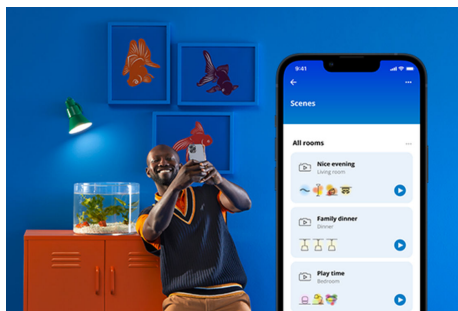

PRODUKT-HIGHLIGHTS

- Farbfähige smarte Lampe
- Bis zu 2452 Lumen
- Einfaches Plug-and-Play
- Steuerung per App oder Sprache

Einfache Einrichtung der smarten Lichtfunktionen

Die WiZ Lampe muss nur mit dem WLAN-Netz verbunden werden und schon sind die Vorteile der smarten Funktionen nutzbar. Die Lampen lassen sich bei Abwesenheit ganz einfach steuern. Du kannst einstellen, wann sie automatisch ein- oder ausgeschaltet werden sollen. Zusätzliche Hardware wie ein Hub oder ein Gateway ist nicht erforderlich.

Exklusives SpaceSense™ Licht, das sich bei Bewegung einschaltet

Die SpaceSense-Technologie von WiZ verwandelt Lampen in Bewegungsmelder. Mindestens zwei WiZ Lampen in einem Raum sind nötig, um die Funktionen SpaceSense in der WiZ App zu aktivieren und Lampen mithilfe der Bewegungserkennung automatisch ein- und auszuschalten. Das ist einfach. Das ist SpaceSense. Das ist WiZ.

Die perfekte persönliche Lichtszene

Mithilfe einer persönlichen Zusammenstellung verschiedener Farb- und Weißlichteinstellungen entsteht die perfekte Lichtatmosphäre für jeden Moment des Tages. Mit der WiZ App, der Fernbedienung oder der Stimme sind neue Szenen ganz schnell gespeichert.

Millionen Lichtfarben und wechselnde Lichtmodi für einen gelungenen Tag

Wähle eine beliebige Lichtfarbe aus oder wende einfach einen für Dich entwickelten, dynamischen Lichtmodus an. Zum Beispiel entsteht mit den Lichtmodi Kaminfeuer oder Ozean eine beeindruckende Atmosphäre, die für gute Stimmung sorgt.