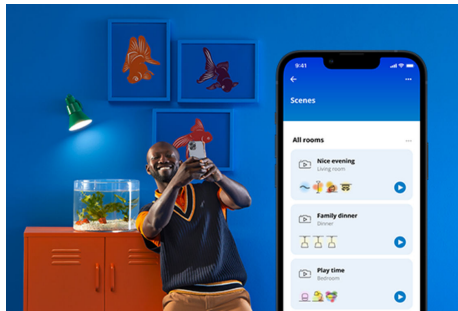

Lampe 40W P45 E14

Klein in der Größe, riesig in der Leistung. Diese farbfähigen smarten E14 LED-Lampen passen in kleinere Leuchten, doch ihre Lichtleistung ist deshalb keineswegs gering. Millionen von Farben stehen zur Wahl, da findest Du immer die passende für eine ausgelassene Party, für ein schickes Abendessen, zum Entspannen auf der Couch bei einem guten Film oder wofür auch immer. Außerdem kannst Du mit der automatischen Anpassung Deinen sich immer wieder ändernden Bedürfnissen und Stimmungen nachgehen. Alles ist über WLAN mit der WIZ App, der WIZ Fernbedienung oder Deiner Stimme steuerbar.

PRODUKT-HIGHLIGHTS

- Farbfähige smarte Lampe
- Bis zu 470 Lumen
- Einfaches Plug-and-Play
- Steuerung per App oder Sprache

Einfache Einrichtung der smarten Lichtfunktionen

Die WiZ Lampe muss nur mit dem WLAN-Netz verbunden werden und schon sind die Vorteile der smarten Funktionen nutzbar. Die Lampen lassen sich bei Abwesenheit ganz einfach steuern. Du kannst einstellen, wann sie automatisch ein- oder ausgeschaltet werden sollen. Zusätzliche Hardware wie ein Hub oder ein Gateway ist nicht erforderlich.

Exklusives SpaceSense™ Licht, das sich bei Bewegung einschaltet

Die SpaceSense-Technologie von WiZ verwandelt Lampen in Bewegungsmelder. Mindestens zwei WiZ Lampen in einem Raum sind nötig, um die Funktionen SpaceSense in der WiZ App zu aktivieren und Lampen mithilfe der Bewegungserkennung automatisch ein- und auszuschalten. Das ist einfach. Das ist SpaceSense. Das ist WiZ.

Die perfekte persönliche Lichtszene

Mithilfe einer persönlichen Zusammenstellung verschiedener Farb- und Weißlichteinstellungen entsteht die perfekte Lichtatmosphäre für jeden Moment des Tages. Mit der WiZ App, der Fernbedienung oder der Stimme sind neue Szenen ganz schnell gespeichert.