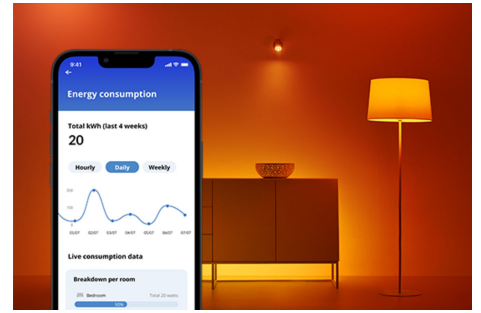

Lampe 40W P45 E14

Klein in der Größe, riesig in der Leistung. Diese farbfähigen smarten E14 LED-Lampen passen in kleinere Leuchten, doch ihre Lichtleistung ist deshalb keineswegs gering. Millionen von Farben stehen zur Wahl, da findest Du immer die passende für eine ausgelassene Party, für ein schickes Abendessen, zum Entspannen auf der Couch bei einem guten Film oder wofür auch immer. Außerdem kannst Du mit der automatischen Anpassung Deinen sich immer wieder ändernden Bedürfnissen und Stimmungen nachgehen. Alles ist über WLAN mit der WIZ App, der WIZ Fernbedienung oder Deiner Stimme steuerbar.

PRODUKT-HIGHLIGHTS

- Farbfähige smarte Lampe
- Bis zu 470 Lumen
- Einfaches Plug-and-Play
- Steuerung per App oder Sprache

Einfache Einrichtung der smarten Lichtfunktionen

Die WiZ Lampe muss nur mit dem WLAN-Netz verbunden werden und schon sind die Vorteile der smarten Funktionen nutzbar. Die Lampen lassen sich bei Abwesenheit ganz einfach steuern. Du kannst einstellen, wann sie automatisch ein- oder ausgeschaltet werden sollen. Zusätzliche Hardware wie ein Hub oder ein Gateway ist nicht erforderlich.

Exklusives SpaceSense™ Licht, das sich bei Bewegung einschaltet

Die SpaceSense-Technologie von WiZ verwandelt Lampen in Bewegungsmelder. Mindestens zwei WiZ Lampen in einem Raum sind nötig, um die Funktionen SpaceSense in der WiZ App zu aktivieren und Lampen mithilfe der Bewegungserkennung automatisch ein- und auszuschalten. Das ist einfach. Das ist SpaceSense. Das ist WiZ.

Die perfekte persönliche Lichtszene

Mithilfe einer persönlichen Zusammenstellung verschiedener Farb- und Weißlichteinstellungen entsteht die perfekte Lichtatmosphäre für jeden Moment des Tages. Mit der WiZ App, der Fernbedienung oder der Stimme sind neue Szenen ganz schnell gespeichert.