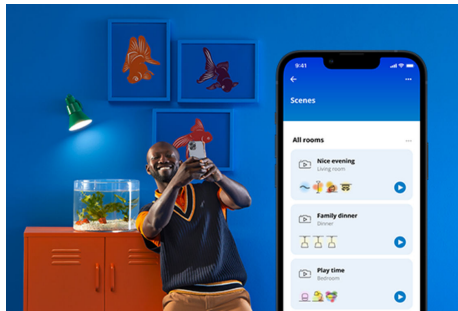

## Einfache Einrichtung der smarten Lichtfunktionen

Die WiZ Lampe muss nur mit dem WLAN-Netz verbunden werden und schon sind die Vorteile der smarten Funktionen nutzbar. Die Lampen lassen sich bei Abwesenheit ganz einfach steuern. Du kannst einstellen, wann sie automatisch ein- oder ausgeschaltet werden sollen. Zusätzliche Hardware wie ein Hub oder ein Gateway ist nicht erforderlich.

## Exklusives SpaceSense™ Licht, das sich bei Bewegung einschaltet

Die SpaceSense-Technologie von WiZ verwandelt Lampen in Bewegungsmelder. Mindestens zwei WiZ Lampen in einem Raum sind nötig, um die Funktionen SpaceSense in der WiZ App zu aktivieren und Lampen mithilfe der Bewegungserkennung automatisch ein- und auszuschalten. Das ist einfach. Das ist SpaceSense. Das ist WiZ.

## Energieverbrauch überwachen

Die WiZ App gibt Auskunft über den Energieverbrauch der Lampen. Durch einfachen Zugriff auf einen wöchentlichen oder täglichen Bericht ist es ganz einfach, sich über den Energieverbrauch zuhause zu informieren.

## Die perfekte persönliche Lichtszene

Mithilfe einer persönlichen Zusammenstellung verschiedener Farb- und Weißlichteinstellungen entsteht die perfekte Lichtatmosphäre für jeden Moment des Tages. Mit der WiZ App, der Fernbedienung oder der Stimme sind neue Szenen ganz schnell gespeichert.