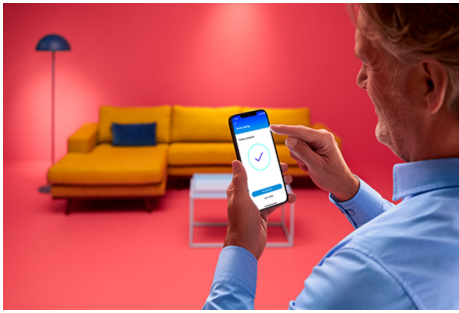

## Lampe 40W P45 E27

Diese smarte WiZ Color Lampe mit E27-Fassung versetzt Innenräume in ein farbenfrohes Licht. Die Lampe ist mit der WiZ App oder per Sprachsteuerung dimmbar. Außerdem gibt es in der WLAN-Einrichtung voreingestellte Lichtmodi.

## Einfache Einrichtung der smarten Lichtfunktionen

Die WiZ Lampe muss nur mit dem WLAN-Netz verbunden werden und schon sind die Vorteile der smarten Funktionen nutzbar. Die Lampen lassen sich bei Abwesenheit ganz einfach steuern. Du kannst einstellen, wann sie automatisch ein- oder ausgeschaltet werden sollen. Zusätzliche Hardware wie ein Hub oder ein Gateway ist nicht erforderlich.

## Die perfekte persönliche Lichtszene

Mithilfe einer persönlichen Zusammenstellung verschiedener Farb- und Weißlichteinstellungen entsteht die perfekte Lichtatmosphäre für jeden Moment des Tages. Mit der WiZ App, der Fernbedienung oder der Stimme sind neue Szenen ganz schnell gespeichert.