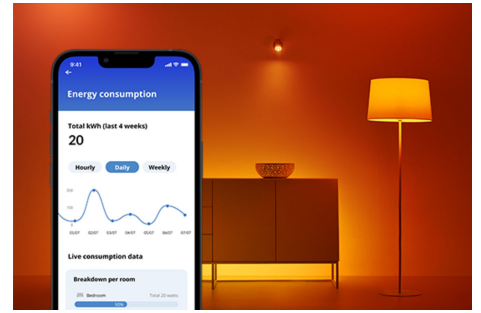

Energieverbrauch überwachen

Die WiZ App gibt Auskunft über den Energieverbrauch der Lampen. Durch einfachen Zugriff auf einen wöchentlichen oder täglichen Bericht ist es ganz einfach, sich über den Energieverbrauch zuhause zu informieren.