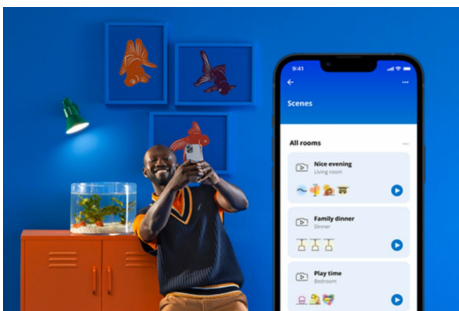

## Einfache Einrichtung der smarten Lichtfunktionen

Die WiZ Lampe muss nur mit dem WLAN-Netz verbunden werden und schon sind die Vorteile der smarten Funktionen nutzbar. Die Lampen lassen sich bei Abwesenheit ganz einfach steuern. Du kannst einstellen, wann sie automatisch ein- oder ausgeschaltet werden sollen. Zusätzliche Hardware wie ein Hub oder ein Gateway ist nicht erforderlich.

## Energieverbrauch überwachen

Die WiZ App gibt Auskunft über den Energieverbrauch der Lampen. Durch einfachen Zugriff auf einen wöchentlichen oder täglichen Bericht ist es ganz einfach, sich über den Energieverbrauch zuhause zu informieren.

## Die perfekte persönliche Lichtszene

Mithilfe einer persönlichen Zusammenstellung verschiedener Farb- und Weißlichteinstellungen entsteht die perfekte Lichtatmosphäre für jeden Moment des Tages. Mit der WiZ App, der Fernbedienung oder der Stimme sind neue Szenen ganz schnell gespeichert.

## Passende Stimmung mit einstellbarem warmweißen bis kaltweißen Licht

Wähle aus vielen verschiedenen Lichteinstellungen von belebendem kaltweißem bis warmweißem Licht aus oder erzeuge mit einem voreingestellten Lichtmodus wie Fokus und Entspannen die optimale Atmosphäre für deine Aktivitäten.