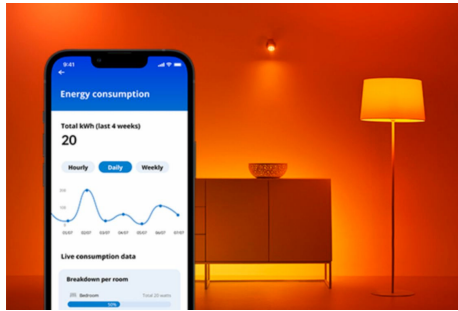

## Deckenpanel 36 W quadratisch

Weißes Licht erfüllt den Raum, das perfekt and die Stimmung oder den Zweck angepasst werden kann. Das schlanke Design und die einfache Installation machen diese Leuchten zu einem komfortablen und hervorragend passenden Teil des Raums.

## Einfache Einrichtung der smarten Lichtfunktionen

Die WiZ Lampe muss nur mit dem WLAN-Netz verbunden werden und schon sind die Vorteile der smarten Funktionen nutzbar. Die Lampen lassen sich bei Abwesenheit ganz einfach steuern. Du kannst einstellen, wann sie automatisch ein- oder ausgeschaltet werden sollen. Zusätzliche Hardware wie ein Hub oder ein Gateway ist nicht erforderlich.

## Die perfekte persönliche Lichtszene

Mithilfe einer persönlichen Zusammenstellung verschiedener Farb- und Weißlichteinstellungen entsteht die perfekte Lichtatmosphäre für jeden Moment des Tages. Mit der WiZ App, der Fernbedienung oder der Stimme sind neue Szenen ganz schnell gespeichert.