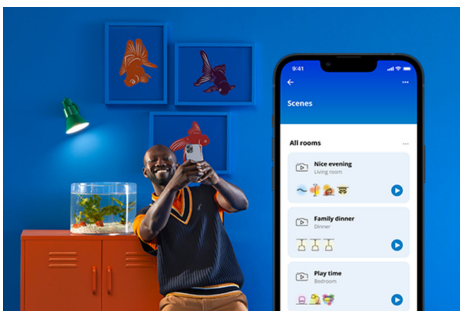

Deckenpanel 36 W quadratisch

Fülle den Raum in weißem Licht, das perfekt an die Stimmung oder den Zweck angepasst werden kann. Das schlanke Design und die einfache Installation machen diese Leuchten zu einem komfortablen und hervorragend passenden Teil des Raums.

PRODUKT-HIGHLIGHTS

- Tunable White
- Abmessungen: 600x600 mm
- IP20/Kunststoff/Weiß

Einfache Einrichtung der smarten Lichtfunktionen

Die WiZ Lampe muss nur mit dem WLAN-Netz verbunden werden und schon sind die Vorteile der smarten Funktionen nutzbar. Die Lampen lassen sich bei Abwesenheit ganz einfach steuern. Du kannst einstellen, wann sie automatisch ein- oder ausgeschaltet werden sollen. Zusätzliche Hardware wie ein Hub oder ein Gateway ist nicht erforderlich.

Energieverbrauch überwachen

Die WiZ App gibt Auskunft über den Energieverbrauch der Lampen. Durch einfachen Zugriff auf einen wöchentlichen oder täglichen Bericht ist es ganz einfach, sich über den Energieverbrauch zuhause zu informieren.

Die perfekte persönliche Lichtszene

Mithilfe einer persönlichen Zusammenstellung verschiedener Farb- und Weißlichteinstellungen entsteht die perfekte Lichtatmosphäre für jeden Moment des Tages. Mit der WiZ App, der Fernbedienung oder der Stimme sind neue Szenen ganz schnell gespeichert.