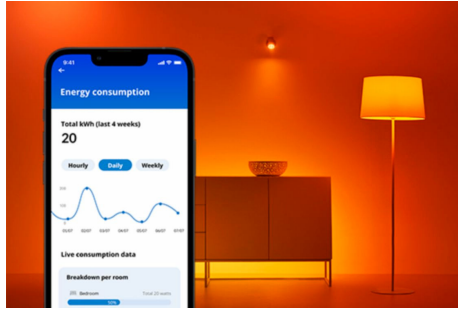

## Deckenpanel 36 W quadratisch

Weißes Licht erfüllt den Raum, das perfekt and die Stimmung oder den Zweck angepasst werden kann. Das schlanke Design und die einfache Installation machen diese Leuchten zu einem komfortablen und hervorragend passenden Teil des Raums.

## Einfache Einrichtung der smarten Lichtfunktionen

Die WIZ Lampe muss nur mit dem WLAN-Netz verbunden werden und schon sind die Vorteile der smarten Funktionen nutzbar. Die Lampen lassen sich bei Abwesenheit ganz einfach steuern. Du kannst einstellen, wann sie automatisch ein- oder ausgeschaltet werden sollen. Zusätzliche Hardware wie ein Hub oder ein Gateway ist nicht erforderlich.

## Die perfekte persönliche Lichtszene

Mithilfe einer persönlichen Zusammenstellung verschiedener Farb- und Weißlichteinstellungen entsteht die perfekte Lichtatmosphäre für jeden Moment des Tages. Mit der WIZ App, der Fernbedienung oder der Stimme sind neue Szenen ganz schnell gespeichert.