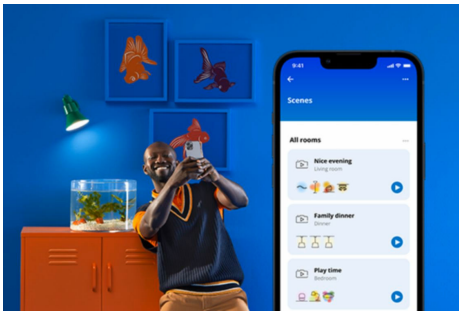

## Einfache Einrichtung der smarten Lichtfunktionen

Die WIZ Lampe muss nur mit dem WLAN-Netz verbunden werden und schon sind die Vorteile der smarten Funktionen nutzbar. Die Lampen lassen sich bei Abwesenheit ganz einfach steuern. Du kannst einstellen, wann sie automatisch ein- oder ausgeschaltet werden sollen. Zusätzliche Hardware wie ein Hub oder ein Gateway ist nicht erforderlich.

## Energieverbrauch überwachen

Die WIZ App gibt Auskunft über den Energieverbrauch der Lampen. Durch einfachen Zugriff auf einen wöchentlichen oder täglichen Bericht ist es ganz einfach, sich über den Energieverbrauch zuhause zu informieren.

## Die perfekte persönliche Lichtszene

Mithilfe einer persönlichen Zusammenstellung verschiedener Farb- und Weißlichteinstellungen entsteht die perfekte Lichtatmosphäre für jeden Moment des Tages. Mit der WIZ App, der Fernbedienung oder der Stimme sind neue Szenen ganz schnell gespeichert.

## Passende Stimmung mit einstellbarem warmweißen bis kaltweißen Licht

Wähle aus vielen verschiedenen Lichteinstellungen von belebendem kaltweißem bis warmweißem Licht aus oder erzeuge mit einem voreingestellten Lichtmodus wie Fokus und Entspannen die optimale Atmosphäre für deine Aktivitäten.