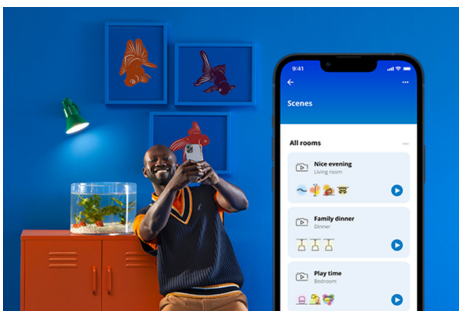

## Deckenpanel 36 W quadratisch

Fülle den Raum in weißem Licht, das perfekt an die Stimmung oder den Zweck angepasst werden kann. Das schlanke Design und die einfache Installation machen diese Leuchten zu einem komfortablen und hervorragend passenden Teil des Raums.

## Einfache Einrichtung der smarten Lichtfunktionen

Die WiZ Lampe muss nur mit dem WLAN-Netz verbunden werden und schon sind die Vorteile der smarten Funktionen nutzbar. Die Lampen lassen sich bei Abwesenheit ganz einfach steuern. Du kannst einstellen, wann sie automatisch ein- oder ausgeschaltet werden sollen. Zusätzliche Hardware wie ein Hub oder ein Gateway ist nicht erforderlich.

## Energieverbrauch überwachen

Die WiZ App gibt Auskunft über den Energieverbrauch der Lampen. Durch einfachen Zugriff auf einen wöchentlichen oder täglichen Bericht ist es ganz einfach, sich über den Energieverbrauch zuhause zu informieren.

## Die perfekte persönliche Lichtszene

Mithilfe einer persönlichen Zusammenstellung verschiedener Farb- und Weißlichteinstellungen entsteht die perfekte Lichtatmosphäre für jeden Moment des Tages. Mit der WiZ App, der Fernbedienung oder der Stimme sind neue Szenen ganz schnell gespeichert.