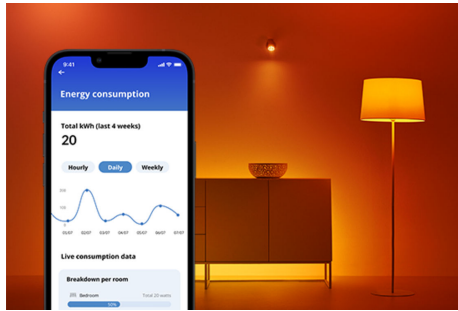

## Deckenpanel 36 W quadratisch

Fülle den Raum in weißem Licht, das perfekt an die Stimmung oder den Zweck angepasst werden kann. Das schlanke Design und die einfache Installation machen diese Leuchten zu einem komfortablen und hervorragend passenden Teil des Raums.

## Einfache Einrichtung der smarten Lichtfunktionen

Die WiZ Lampe muss nur mit dem WLAN-Netz verbunden werden und schon sind die Vorteile der smarten Funktionen nutzbar. Die Lampen lassen sich bei Abwesenheit ganz einfach steuern. Du kannst einstellen, wann sie automatisch ein- oder ausgeschaltet werden sollen. Zusätzliche Hardware wie ein Hub oder ein Gateway ist nicht erforderlich.

## Die perfekte persönliche Lichtszene

Mithilfe einer persönlichen Zusammenstellung verschiedener Farb- und Weißlichteinstellungen entsteht die perfekte Lichtatmosphäre für jeden Moment des Tages. Mit der WiZ App, der Fernbedienung oder der Stimme sind neue Szenen ganz schnell gespeichert.