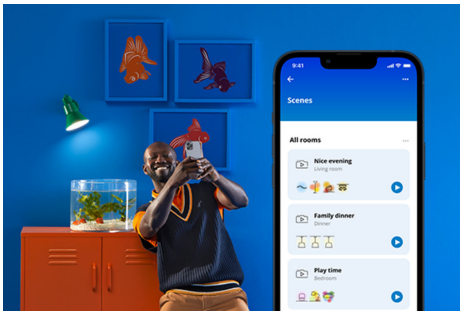

Deckenpanel 12 W quadratisch

Weißes Licht erfüllt den Raum, das perfekt and die Stimmung oder den Zweck angepasst werden kann. Das schlanke Design und die einfache Installation machen diese Leuchten zu einem komfortablen und hervorragend passenden Teil des Raums.

PRODUKT-HIGHLIGHTS

- Tunable White
- Abmessungen: 300*300 mm
- IP20/Kunststoff/Weiß

Einfache Einrichtung der smarten Lichtfunktionen

Die WiZ Lampe muss nur mit dem WLAN-Netz verbunden werden und schon sind die Vorteile der smarten Funktionen nutzbar. Die Lampen lassen sich bei Abwesenheit ganz einfach steuern. Du kannst einstellen, wann sie automatisch ein- oder ausgeschaltet werden sollen. Zusätzliche Hardware wie ein Hub oder ein Gateway ist nicht erforderlich.

Energieverbrauch überwachen

Die WiZ App gibt Auskunft über den Energieverbrauch der Lampen. Durch einfachen Zugriff auf einen wöchentlichen oder täglichen Bericht ist es ganz einfach, sich über den Energieverbrauch zuhause zu informieren.

Die perfekte persönliche Lichtszene

Mithilfe einer persönlichen Zusammenstellung verschiedener Farb- und Weißlichteinstellungen entsteht die perfekte Lichtatmosphäre für jeden Moment des Tages. Mit der WiZ App, der Fernbedienung oder der Stimme sind neue Szenen ganz schnell gespeichert.