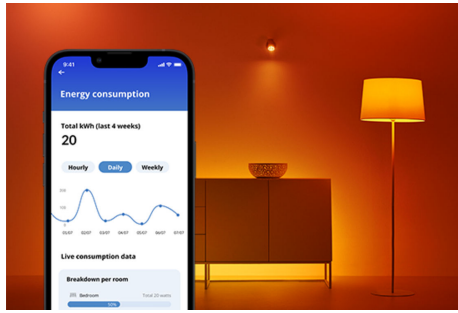

Deckenpanel 12 W quadratisch

Weißes Licht erfüllt den Raum, das perfekt and die Stimmung oder den Zweck angepasst werden kann. Das schlanke Design und die einfache Installation machen diese Leuchten zu einem komfortablen und hervorragend passenden Teil des Raums.

PRODUKT-HIGHLIGHTS

- Tunable White
- Abmessungen: 300*300 mm
- IP20/Kunststoff/Weiß

Einfache Einrichtung der smarten Lichtfunktionen

Die WiZ Lampe muss nur mit dem WLAN-Netz verbunden werden und schon sind die Vorteile der smarten Funktionen nutzbar. Die Lampen lassen sich bei Abwesenheit ganz einfach steuern. Du kannst einstellen, wann sie automatisch ein- oder ausgeschaltet werden sollen. Zusätzliche Hardware wie ein Hub oder ein Gateway ist nicht erforderlich.

Energieverbrauch überwachen

Die WiZ App gibt Auskunft über den Energieverbrauch der Lampen. Durch einfachen Zugriff auf einen wöchentlichen oder täglichen Bericht ist es ganz einfach, sich über den Energieverbrauch zuhause zu informieren.

Die perfekte persönliche Lichtszene

Mithilfe einer persönlichen Zusammenstellung verschiedener Farb- und Weißlichteinstellungen entsteht die perfekte Lichtatmosphäre für jeden Moment des Tages. Mit der WiZ App, der Fernbedienung oder der Stimme sind neue Szenen ganz schnell gespeichert.