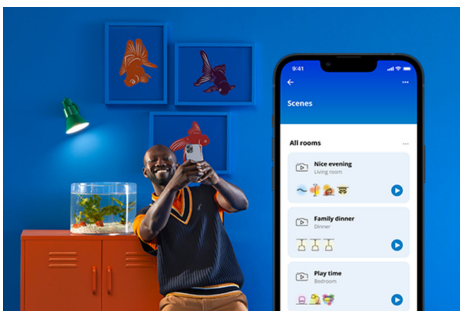

## Deckenpanel 12 W quadratisch

Fülle den Raum in weißem Licht, das perfekt an die Stimmung oder den Zweck angepasst werden kann. Das schlanke Design und die einfache Installation machen diese Leuchten zu einem komfortablen und hervorragend passenden Teil des Raums.

## Einfache Einrichtung der smarten Lichtfunktionen

Die WIZ Lampe muss nur mit dem WLAN-Netz verbunden werden und schon sind die Vorteile der smarten Funktionen nutzbar. Die Lampen lassen sich bei Abwesenheit ganz einfach steuern. Du kannst einstellen, wann sie automatisch ein- oder ausgeschaltet werden sollen. Zusätzliche Hardware wie ein Hub oder ein Gateway ist nicht erforderlich.

## Energieverbrauch überwachen

Die WIZ App gibt Auskunft über den Energieverbrauch der Lampen. Durch einfachen Zugriff auf einen wöchentlichen oder täglichen Bericht ist es ganz einfach, sich über den Energieverbrauch zuhause zu informieren.

## Die perfekte persönliche Lichtszene

Mithilfe einer persönlichen Zusammenstellung verschiedener Farb- und Weißlichteinstellungen entsteht die perfekte Lichtatmosphäre für jeden Moment des Tages. Mit der WIZ App, der Fernbedienung oder der Stimme sind neue Szenen ganz schnell gespeichert.