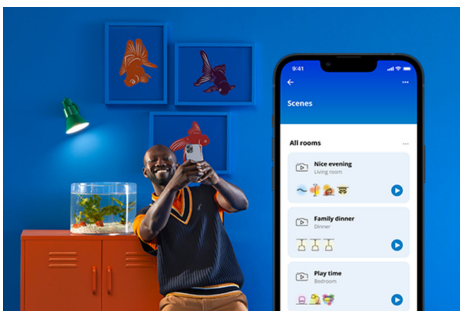

## Einfache Einrichtung der smarten Lichtfunktionen

Die WIZ Lampe muss nur mit dem WLAN-Netz verbunden werden und schon sind die Vorteile der smarten Funktionen nutzbar. Die Lampen lassen sich bei Abwesenheit ganz einfach steuern. Du kannst einstellen, wann sie automatisch ein- oder ausgeschaltet werden sollen. Zusätzliche Hardware wie ein Hub oder ein Gateway ist nicht erforderlich.

## Energieverbrauch überwachen

Die WIZ App gibt Auskunft über den Energieverbrauch der Lampen. Durch einfachen Zugriff auf einen wöchentlichen oder täglichen Bericht ist es ganz einfach, sich über den Energieverbrauch zuhause zu informieren.

## Die perfekte persönliche Lichtszene

Mithilfe einer persönlichen Zusammenstellung verschiedener Farb- und Weißlichteinstellungen entsteht die perfekte Lichtatmosphäre für jeden Moment des Tages. Mit der WIZ App, der Fernbedienung oder der Stimme sind neue Szenen ganz schnell gespeichert.

## Passende Stimmung mit einstellbarem warmweißen bis kaltweißen Licht

Wähle aus vielen verschiedenen Lichteinstellungen von belebendem kaltweißem bis warmweißem Licht aus oder erzeuge mit einem voreingestellten Lichtmodus wie Fokus und Entspannen die optimale Atmosphäre für deine Aktivitäten.