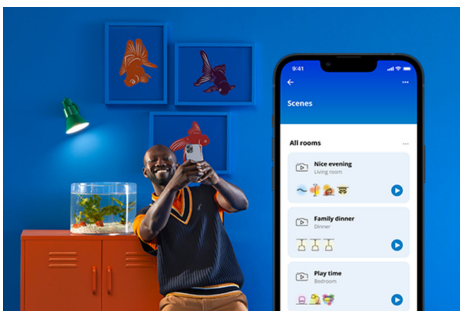

## Deckenpanel 12 W quadratisch

Fülle den Raum in weißem Licht, das perfekt an die Stimmung oder den Zweck angepasst werden kann. Das schlanke Design und die einfache Installation machen diese Leuchten zu einem komfortablen und hervorragend passenden Teil des Raums.

## Einfache Einrichtung der smarten Lichtfunktionen

Die WiZ Lampe muss nur mit dem WLAN-Netz verbunden werden und schon sind die Vorteile der smarten Funktionen nutzbar. Die Lampen lassen sich bei Abwesenheit ganz einfach steuern. Du kannst einstellen, wann sie automatisch ein- oder ausgeschaltet werden sollen. Zusätzliche Hardware wie ein Hub oder ein Gateway ist nicht erforderlich.

## Energieverbrauch überwachen

Die WiZ App gibt Auskunft über den Energieverbrauch der Lampen. Durch einfachen Zugriff auf einen wöchentlichen oder täglichen Bericht ist es ganz einfach, sich über den Energieverbrauch zuhause zu informieren.

## Die perfekte persönliche Lichtszene

Mithilfe einer persönlichen Zusammenstellung verschiedener Farb- und Weißlichteinstellungen entsteht die perfekte Lichtatmosphäre für jeden Moment des Tages. Mit der WiZ App, der Fernbedienung oder der Stimme sind neue Szenen ganz schnell gespeichert.