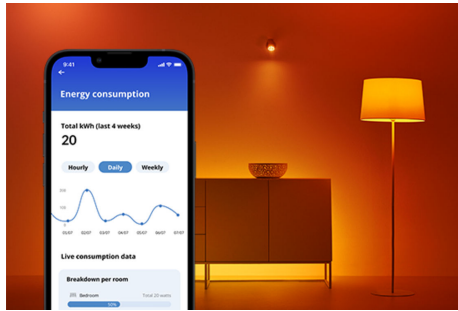

## Superslim Deckenleuchte 22W

Mit WiZ Super Slim entsteht ganz einfach ein alltagstaugliches Licht. Ihr großflächiges, kreisförmiges Licht durchflutet den Raum mit kühlem blauem Licht, das wach macht und die Konzentration fördert. Wird es zu einer sanften und warmen Farbe gedimmt, fällt die Entspannung leichter.

## Einfache Einrichtung der smarten Lichtfunktionen

Die WiZ Lampe muss nur mit dem WLAN-Netz verbunden werden und schon sind die Vorteile der smarten Funktionen nutzbar. Die Lampen lassen sich bei Abwesenheit ganz einfach steuern. Du kannst einstellen, wann sie automatisch ein- oder ausgeschaltet werden sollen. Zusätzliche Hardware wie ein Hub oder ein Gateway ist nicht erforderlich.

## Die perfekte persönliche Lichtszene

Mithilfe einer persönlichen Zusammenstellung verschiedener Farb- und Weißlichteinstellungen entsteht die perfekte Lichtatmosphäre für jeden Moment des Tages. Mit der WiZ App, der Fernbedienung oder der Stimme sind neue Szenen ganz schnell gespeichert.