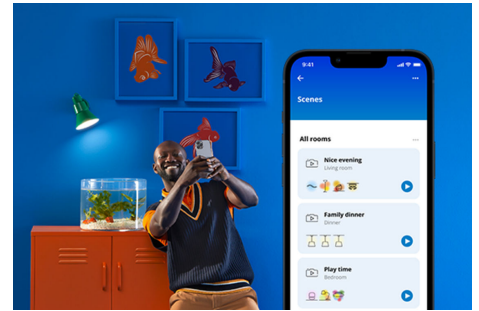

## Superslim Deckenleuchte 22W

Mit WiZ Super Slim entsteht ganz einfach ein alltagstaugliches Licht. Ihr großflächiges, kreisförmiges Licht durchflutet den Raum mit kühlem blauem Licht, das wach macht und die Konzentration fördert. Wird es zu einer sanften und warmen Farbe gedimmt, fällt die Entspannung leichter.

## Einfache Einrichtung der smarten Lichtfunktionen

Die WiZ Lampe muss nur mit dem WLAN-Netz verbunden werden und schon sind die Vorteile der smarten Funktionen nutzbar. Die Lampen lassen sich bei Abwesenheit ganz einfach steuern. Du kannst einstellen, wann sie automatisch ein- oder ausgeschaltet werden sollen. Zusätzliche Hardware wie ein Hub oder ein Gateway ist nicht erforderlich.

## Die perfekte persönliche Lichtszene

Mithilfe einer persönlichen Zusammenstellung verschiedener Farb- und Weißlichteinstellungen entsteht die perfekte Lichtatmosphäre für jeden Moment des Tages. Mit der WiZ App, der Fernbedienung oder der Stimme sind neue Szenen ganz schnell gespeichert.