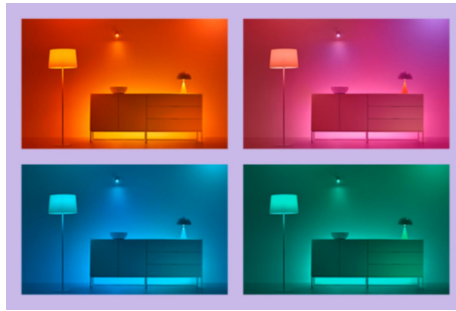

Millionen Lichtfarben und wechselnde Lichtmodi für einen gelungenen Tag

Wähle eine beliebige Lichtfarbe aus oder wende einfach einen für Dich entwickelten, dynamischen Lichtmodus an. Zum Beispiel entsteht mit den Lichtmodi Kaminfeuer oder Ozean eine beeindruckende Atmosphäre, die für gute Stimmung sorgt.