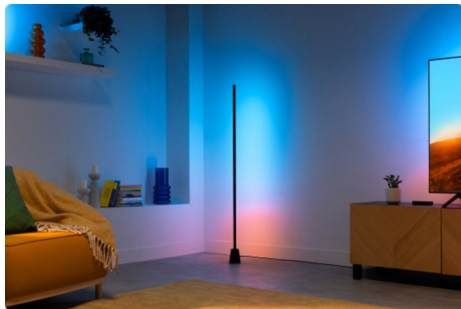

Beeindruckende Surround-Beleuchtung

Synchronisiere Dein Licht mit Musik und Video (HDMI Sync Box erforderlich) und erlebe Dein Home-Entertainment noch intensiver. Erlebe Deine Filme und Dein Gaming mit der Synchronisierung so eindrucksvoll und lebhaft wie im Kino.