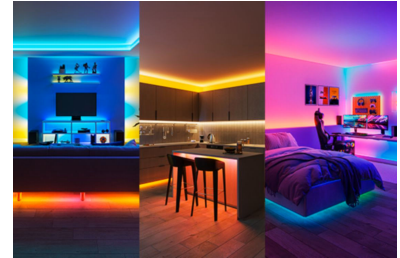

## Verwandle Dein Zuhause mit Licht

Bringe farbenfrohe Lichtstimmungen in Dein Wohnzimmer und Dein Schlafzimmer oder beleuchte Deine Küchentheke mit hellem, weißem Licht.

## Voreingestellte Lichtmodi für Deinen Komfort

Passe Deine Beleuchtung mit Weißlicht-Modi wie Daylight, Cozy und Focus an Deine Stimmung oder Aktivität an. Erlebe leuchtende Farbverläufe mit Modi wie Party und Sunset für alle Farben.